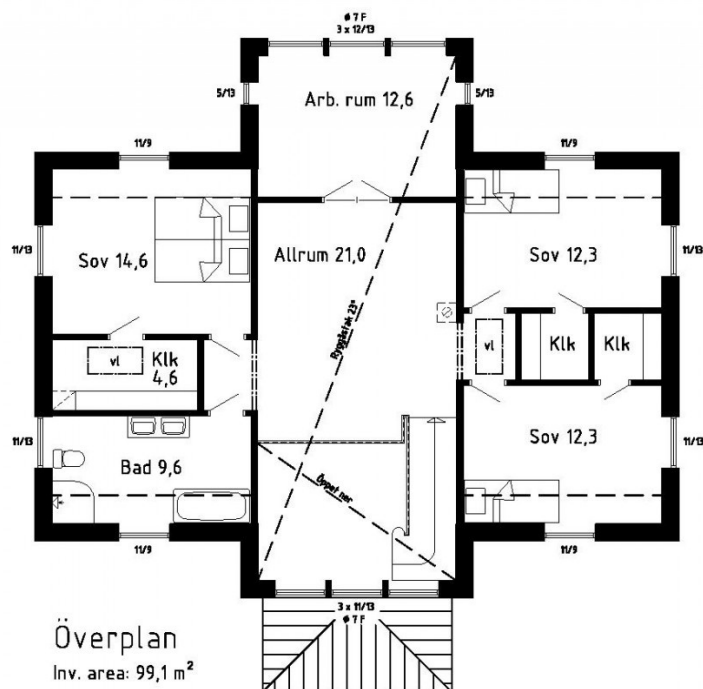

Planlösningar

Nedanstående planlösningar är endast exempel. Alla våra hus är arkitektritade och anpassade efter era önskemål. Kontakta oss så berättar vi mer.