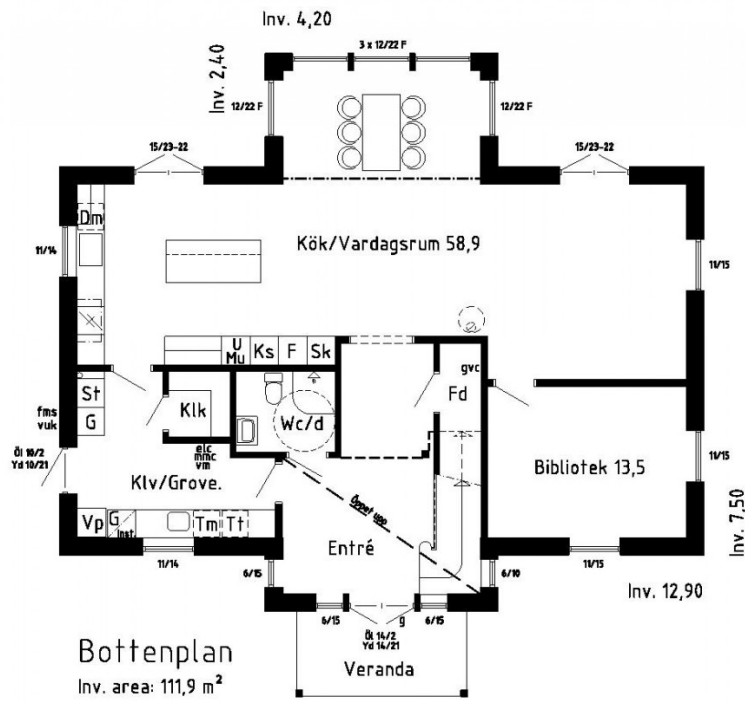

Planlösningar

Nedanstående planlösningar är endast exempel. Alla våra hus är arkitektritade och anpassade efter era önskemål. Kontakta oss så berättar vi mer.