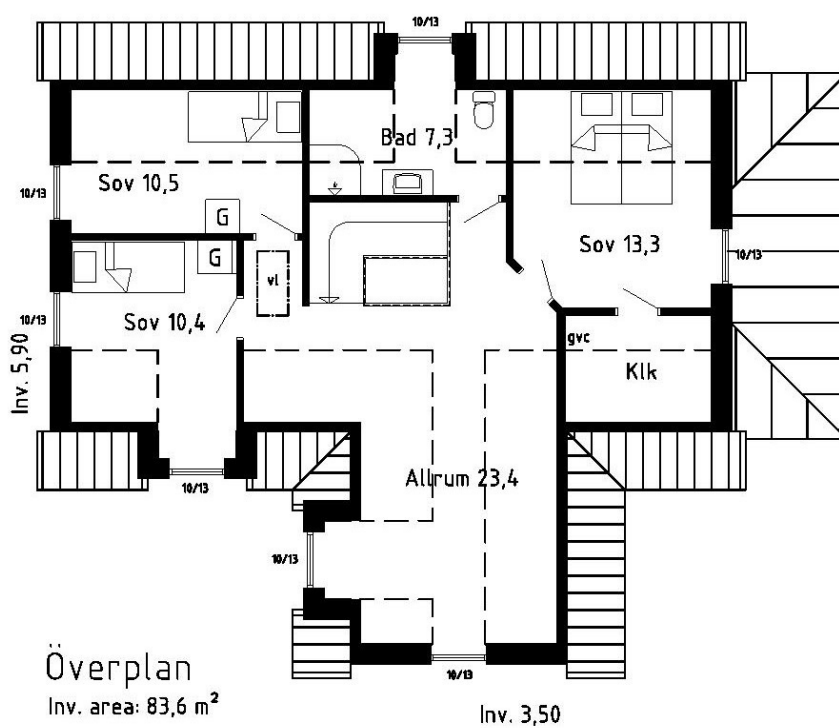

Planlösningar

Nedanstående planlösningar är endast exempel. Alla våra hus är arkitektritade och anpassade efter era önskemål. Kontakta oss så berättar vi mer.