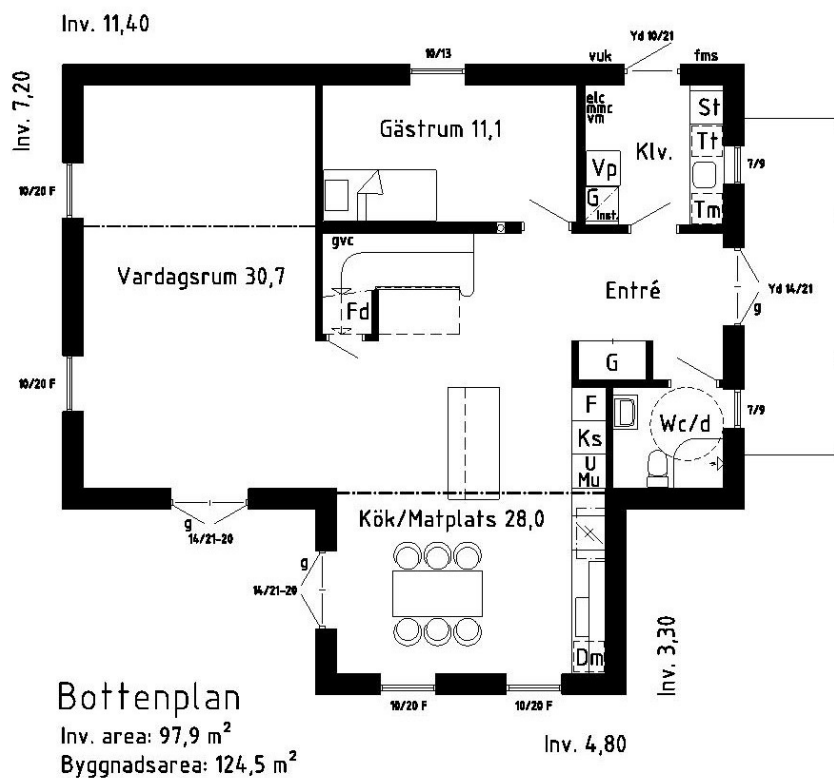

Planlösningar

Nedanstående planlösningar är endast exempel. Alla våra hus är arkitektritade och anpassade efter era önskemål. Kontakta oss så berättar vi mer.