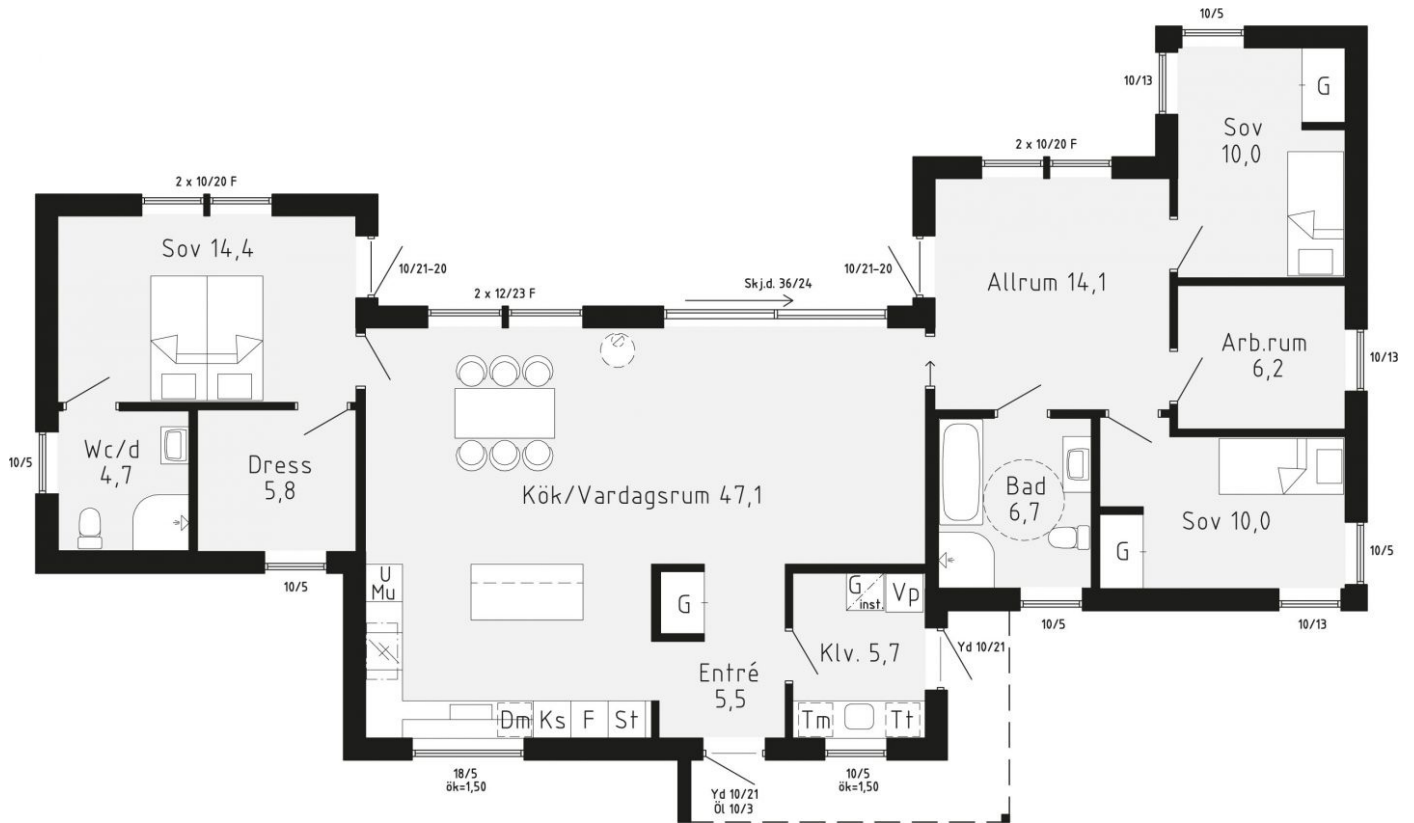

ANITA JONSSON

Djurö

Om huset

Ett modernt hus med en planlösning som efterfrågas av många. Här ligger entré, kök och vardagsrum tillsammans i en luftig mittdel med högre takhöjd. Här ger stora fönsterpartier ljus i riklig mängd. Barnen har fått ett eget allrum samt badrum i anslutning till sina sovrum. Föräldrarna har wc/dusch och lyxigt dressingroom i anslutning till sovrummet. Ett sovrum där sängen fått en central placering möjliggör underbar utsikt genom fönsterpartierna.

Fasad