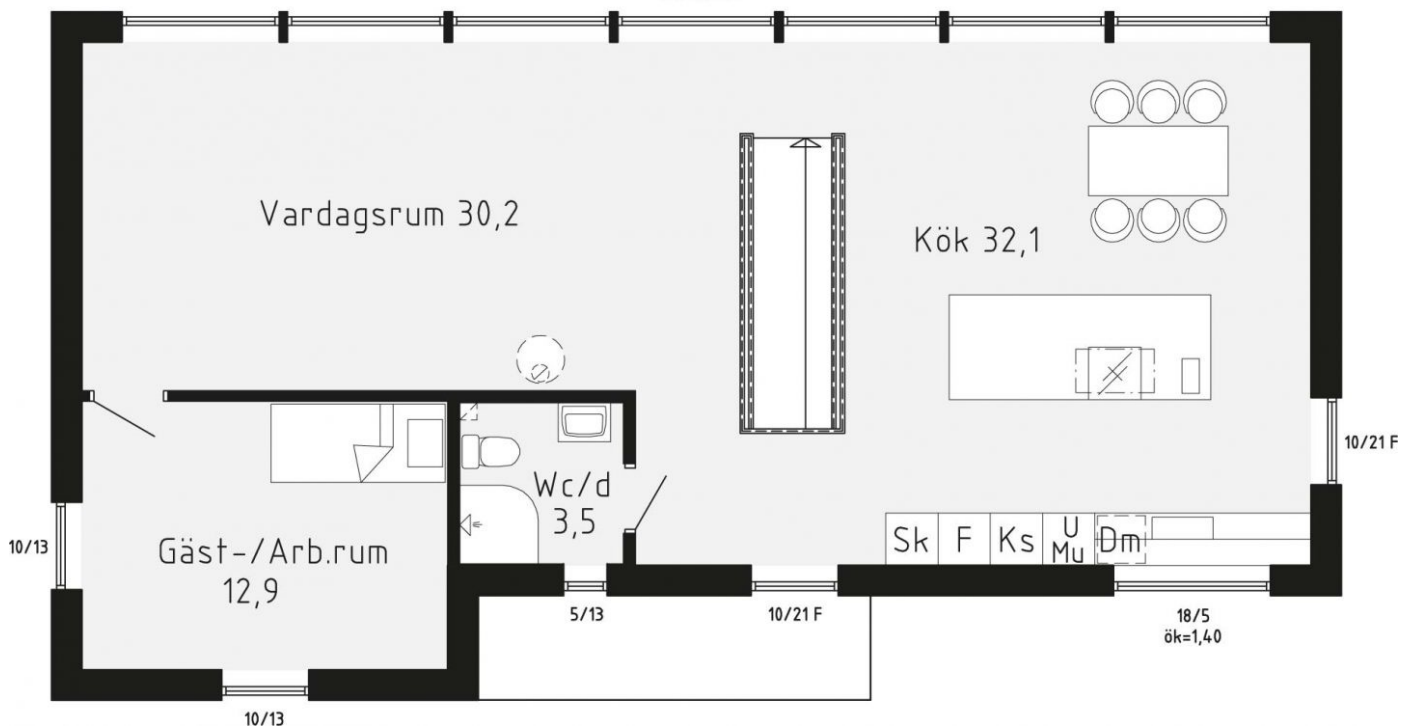

Planlösningar

Nedanstående planlösningar är endast exempel. Alla våra hus är arkitektritade och anpassade efter era önskemål. Kontakta oss så berättar vi mer.