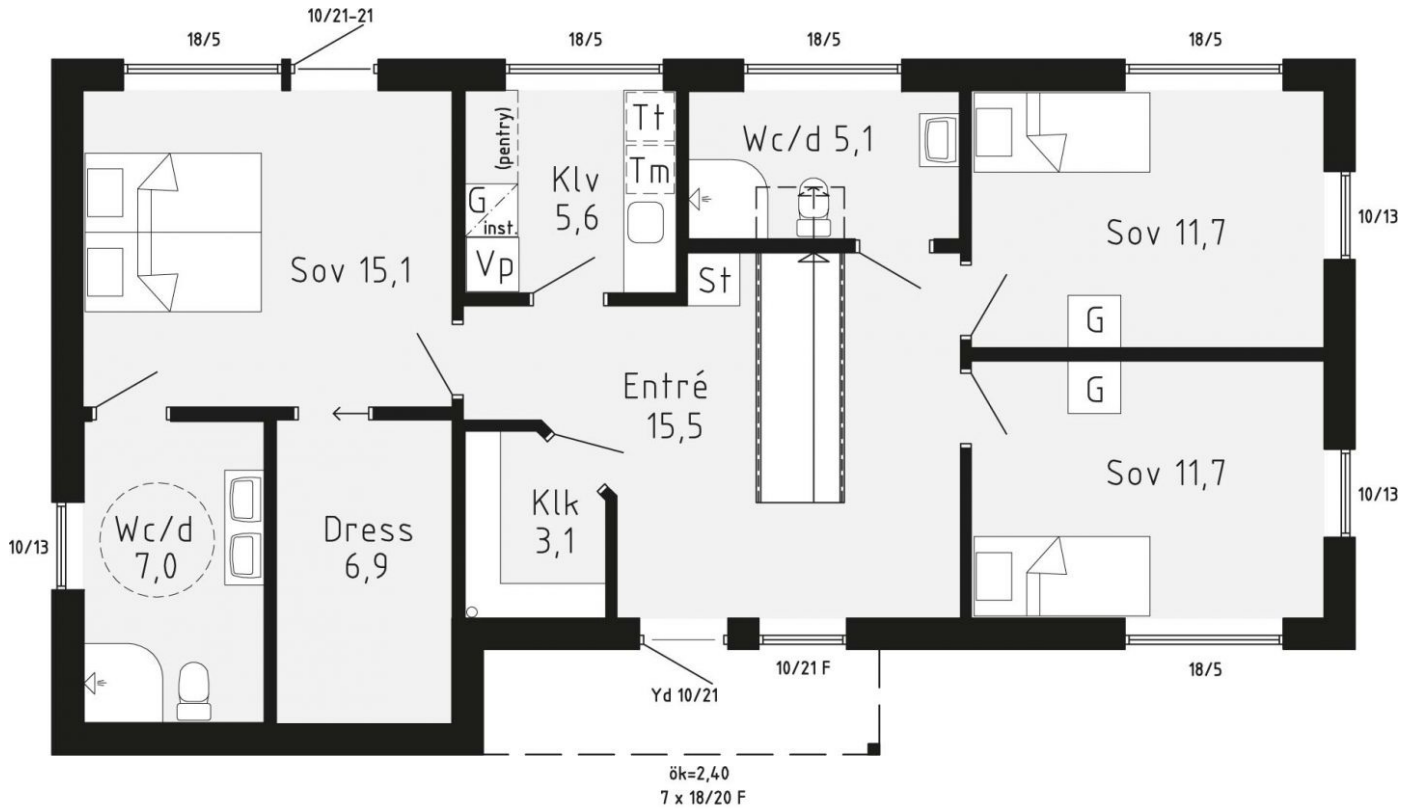

Utö

Om huset

Utö är ett modernt hus som får spännande karaktär genom sin fönstersättning och stående svarta panel. Huset passar perfekt på en tomt med begränsad utsikt på marknivå men där överplanet erbjuder panoramautsikt. Där kan man umgås och samtidigt njuta av underbara vyer. På bottenplan finns en stor välkomnande entré med en vacker rak trappa som drar till sig blickfånget. Här finns även klädvård, klädförvaring, tre sovrum varav ett föräldrasovrum med stort dressingroom och egen wc/dusch.

Fasad