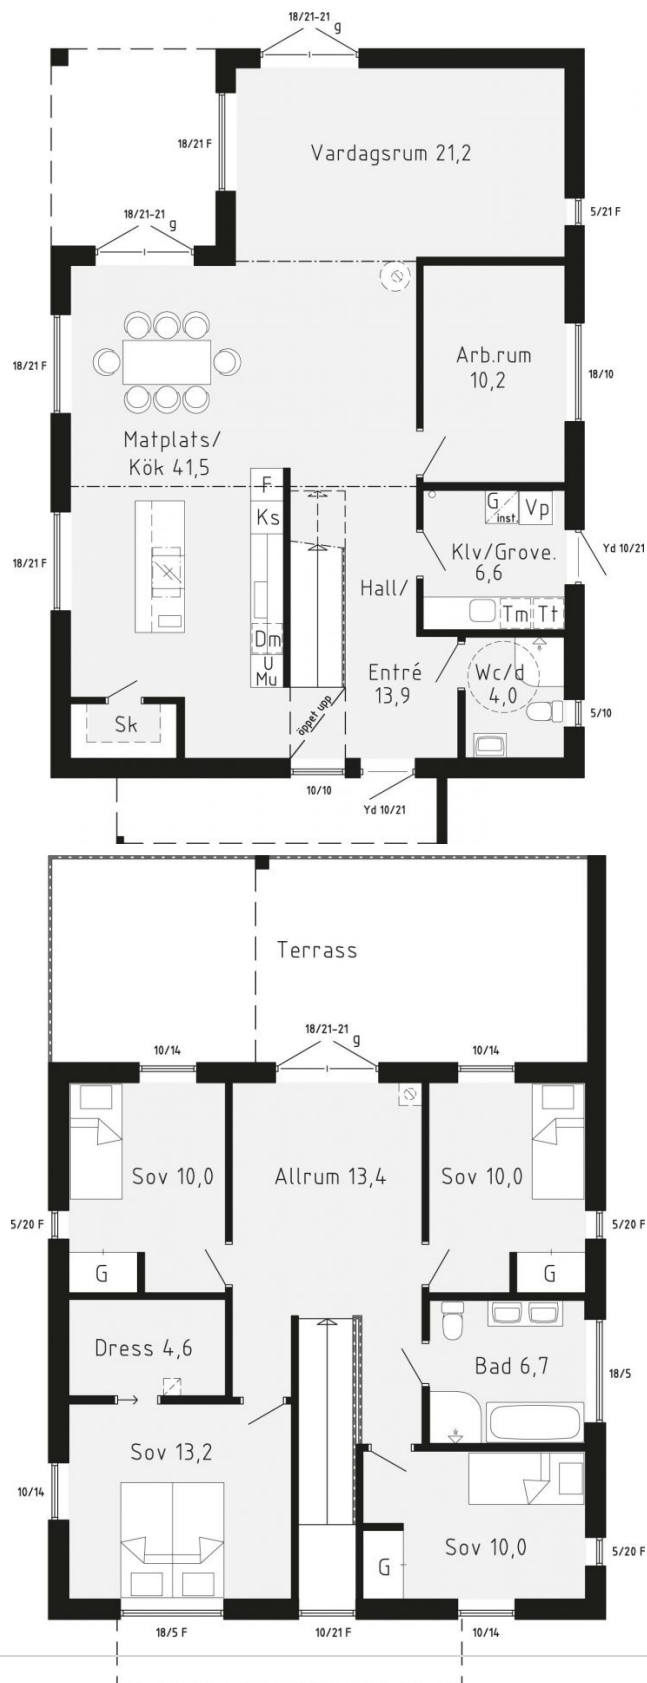

Planlösningar

Nedanstående planlösningar är endast exempel. Alla våra hus är arkitektritade och anpassade efter era önskemål.

Kontakta oss så berättar vi mer.