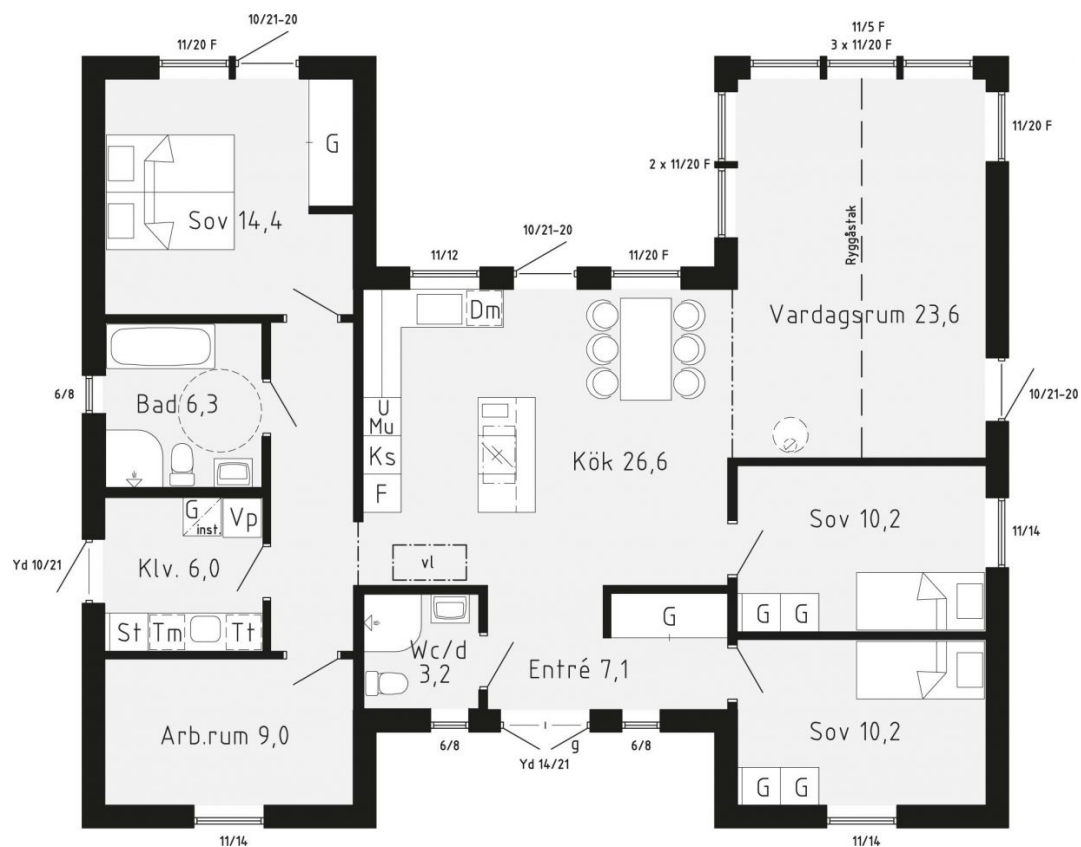

Planlösningar

Nedanstående planlösningar är endast exempel. Alla våra hus är arkitektritade och anpassade efter era önskemål.

Kontakta oss så berättar vi mer.