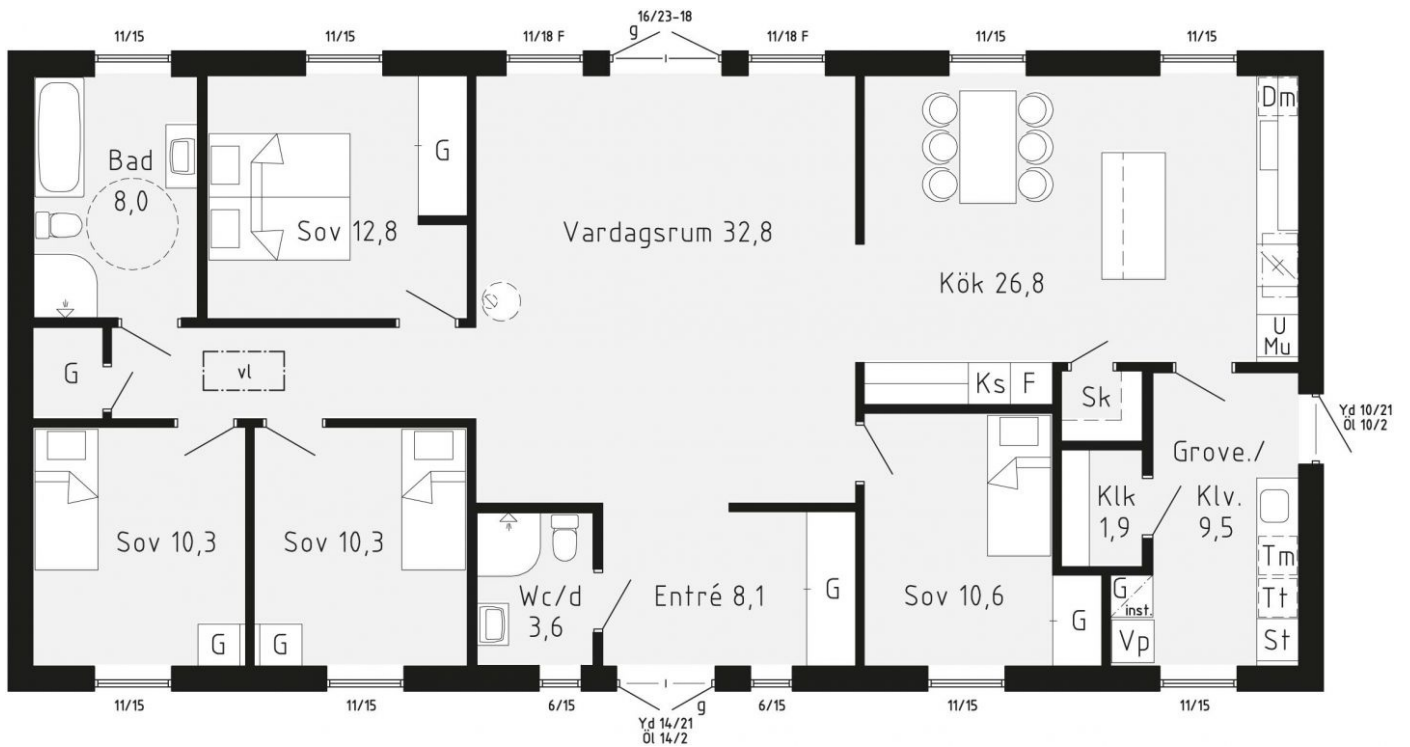

Planlösningar

Nedanstående planlösningar är endast exempel. Alla våra hus är arkitektritade och anpassade efter era önskemål.

Kontakta oss så berättar vi mer.