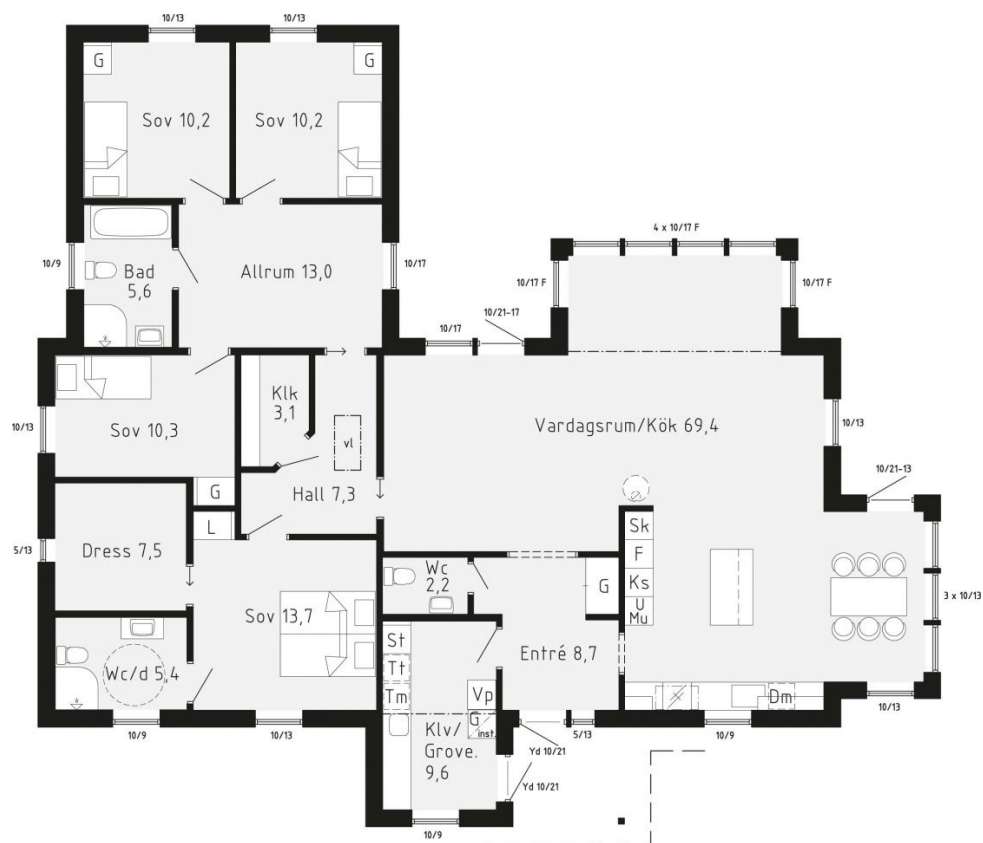

Planlösningar

Nedanstående planlösningar är endast exempel. Alla våra hus är arkitektritade och anpassade efter era önskemål.

Kontakta oss så berättar vi mer.