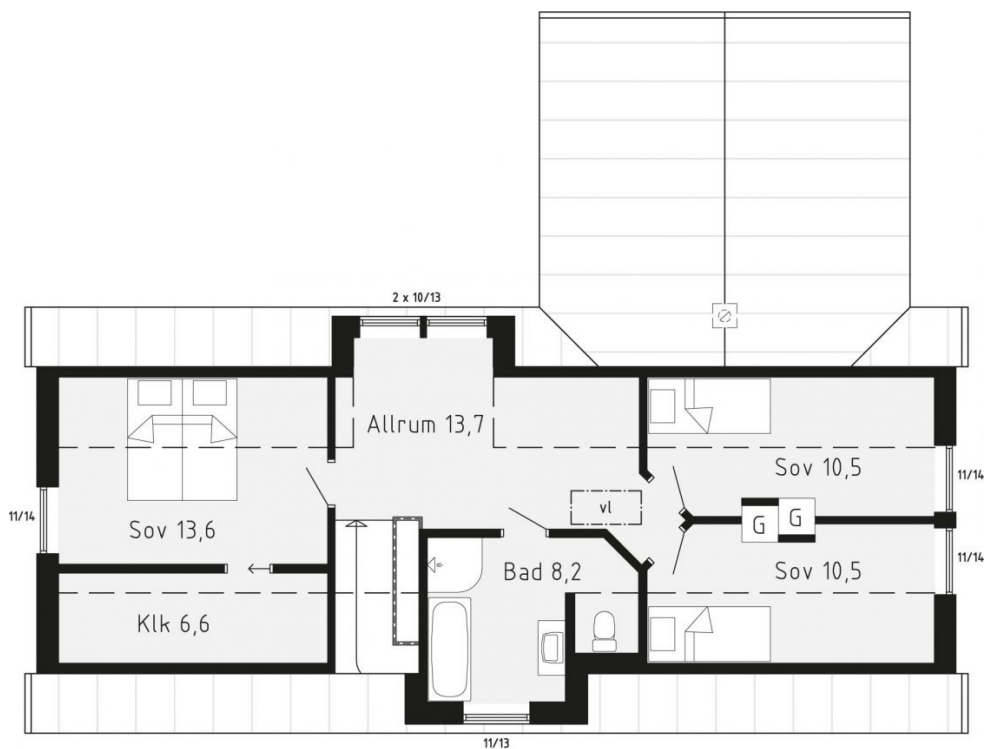

Planlösningar

Nedanstående planlösningar är endast exempel. Alla våra hus är arkitektritade och anpassade efter era önskemål. Kontakta oss så berättar vi mer.