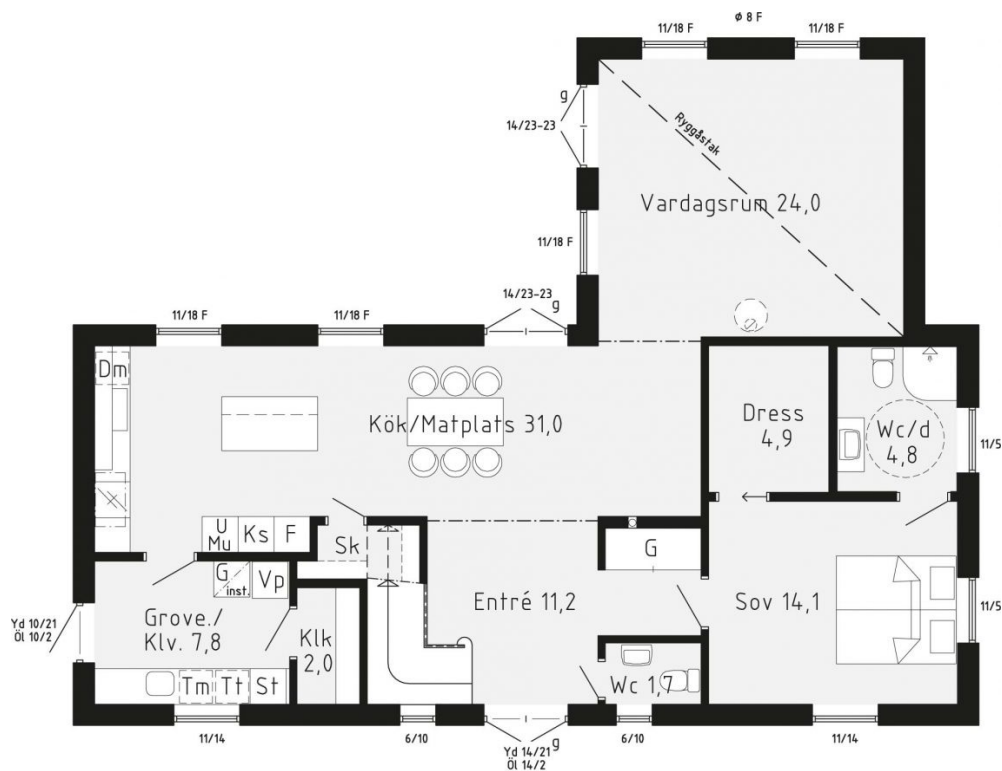

ANITA JONSSON

Tolg

Om huset

Tolg är ett vackert hus inspirerat av den skånska arkitekturen med fin symmetri, putsad fasad och vackra takfotsdetaljer. Vardagsrummet blir husets mittpunkt med stort ljusinsläpp och öppet upp tillnock, hela 4,7 meter. Här kan man tillbringa sommarkvällar med parfönsterdörren på vid gavel. På vintern kan man njuta av värmen från kaminen och se snöflingorna falla sakta till marken. Utanför finns en trivsamt uteplats i vinkel. Bottenplanet har även egen vuxenavdelning med sovrum, dressingroom och wc/dusch.

Fasad