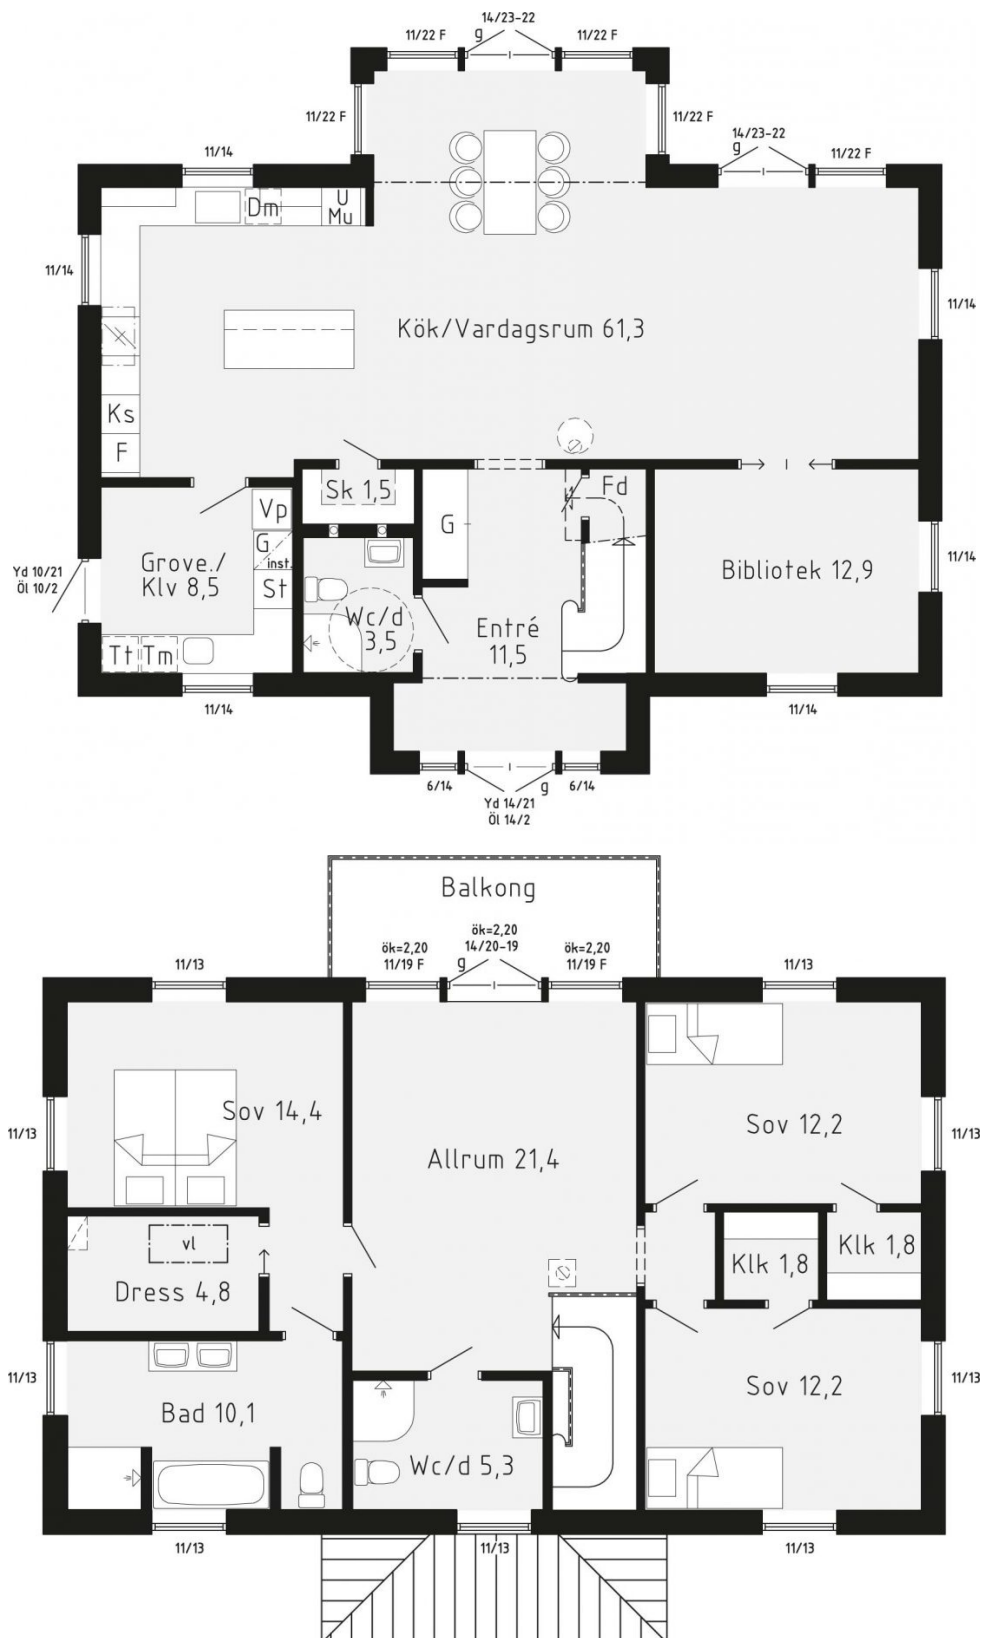

Planlösningar

Nedanstående planlösningar är endast exempel. Alla våra hus är arkitektritade och anpassade efter era önskemål.

Kontakta oss så berättar vi mer.