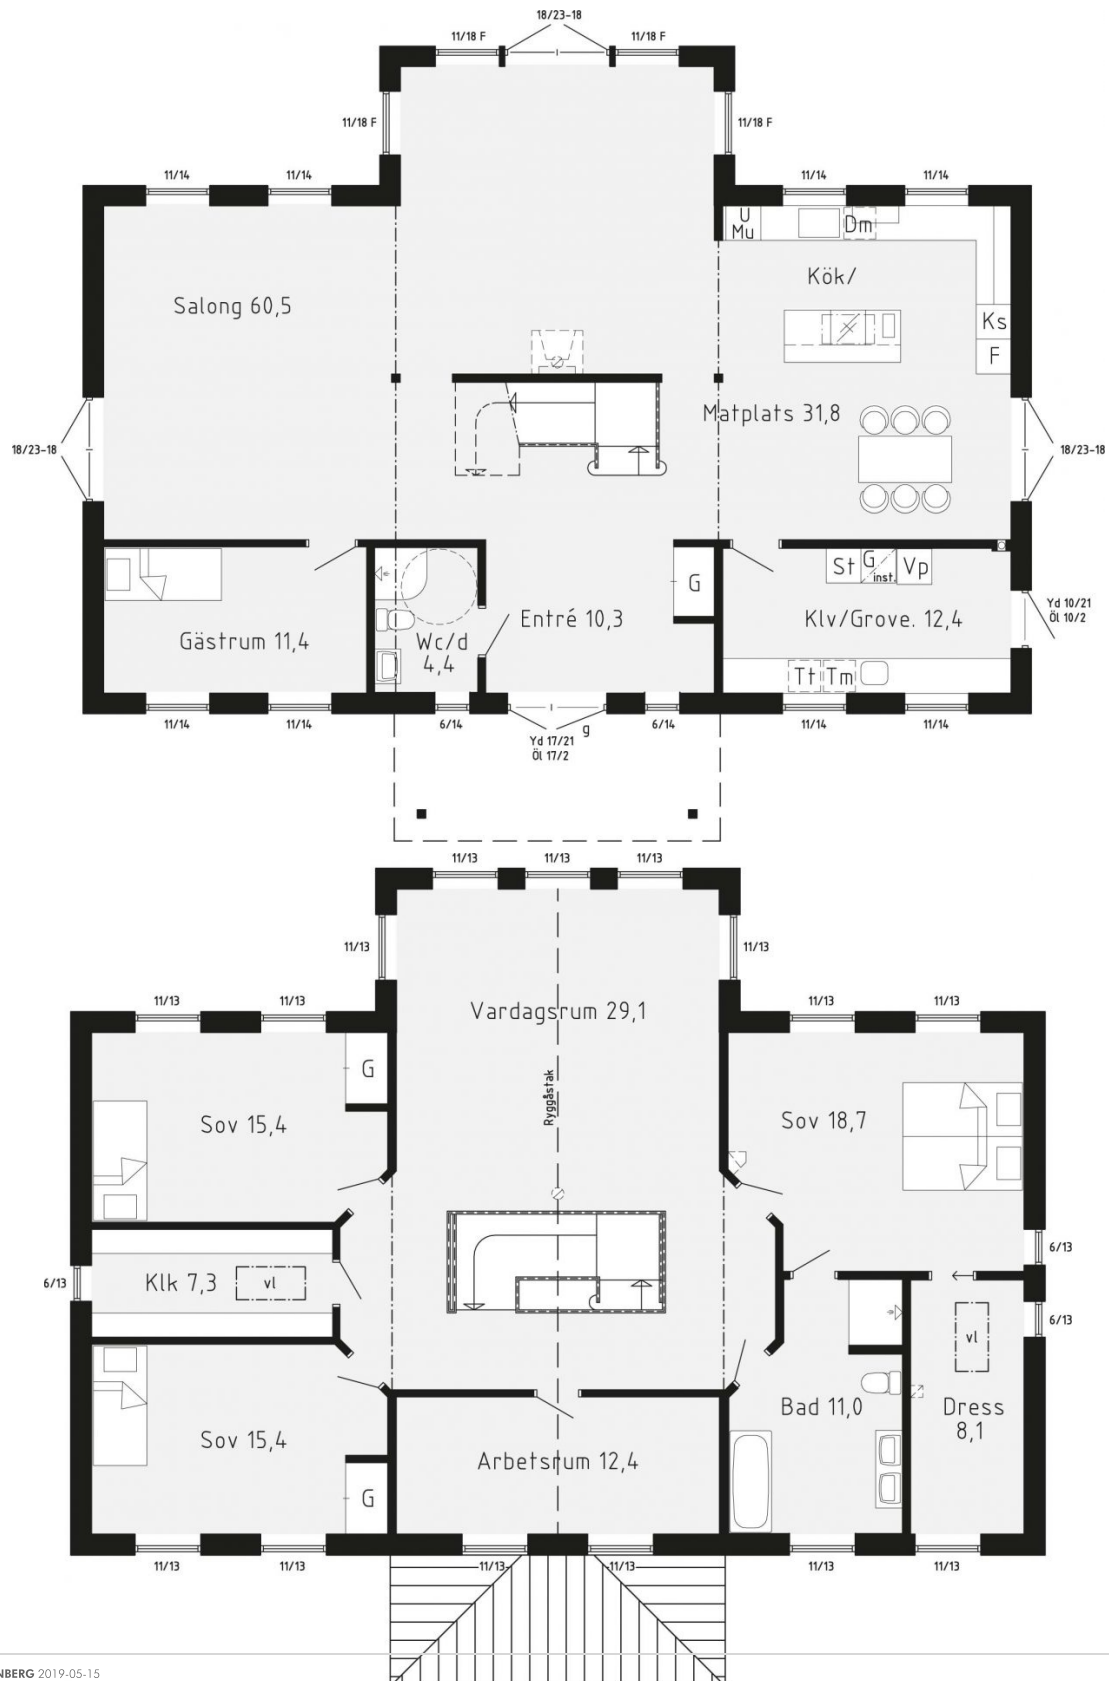

Planlösningar

Nedanstående planlösningar är endast exempel. Alla våra hus är arkitektridade och anpassade efter era önskemål.

Kontakta oss så berättar vi mer.