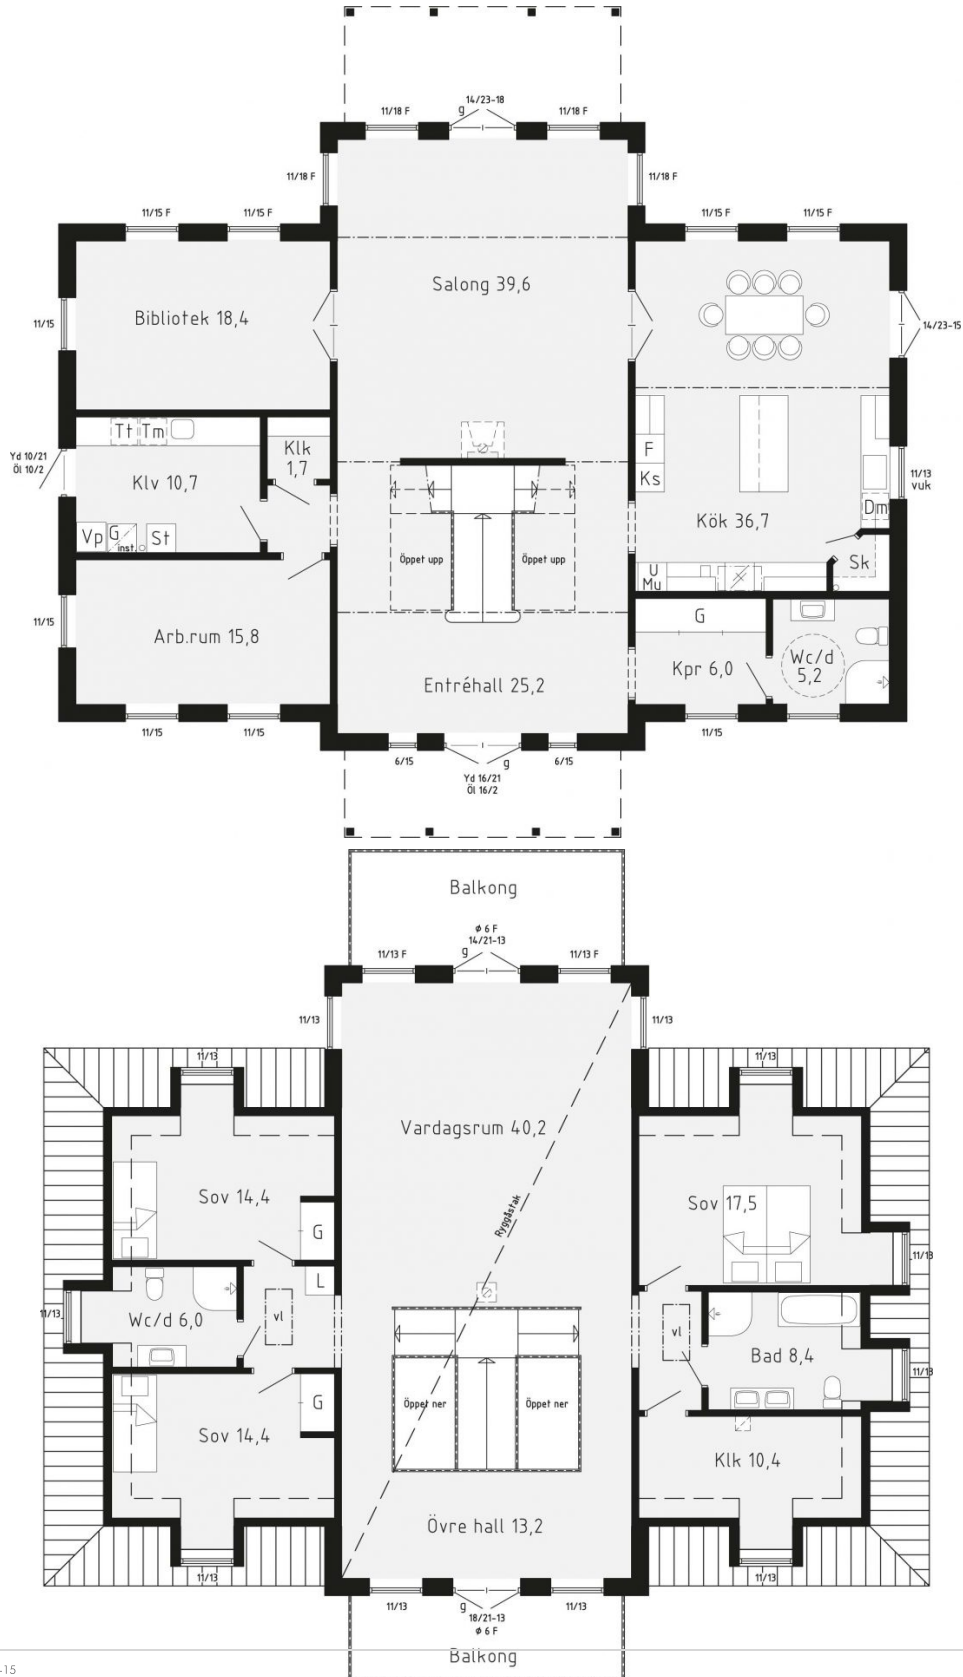

Tullgarn

Om huset

Den här klassiska herrgården har mansardtak och detaljer som förstärker stilen. Huset är extra rymligt, med många och stora rum. Hallen har en tredelad trappa och sju meter i takhöjd. I entrén finns även intilliggande kapprum med skjutdörrsgarderob. Förutom kök och salong rymmer även bottenplanet bibliotek och stort arbetsrum. Överplanet ger en mäktig känsla med tilltaget vardagsrum och balkonger på båda sidor. Här finns också wc/dusch, två sovrum, master bedroom och det större badrummet.

Fasad