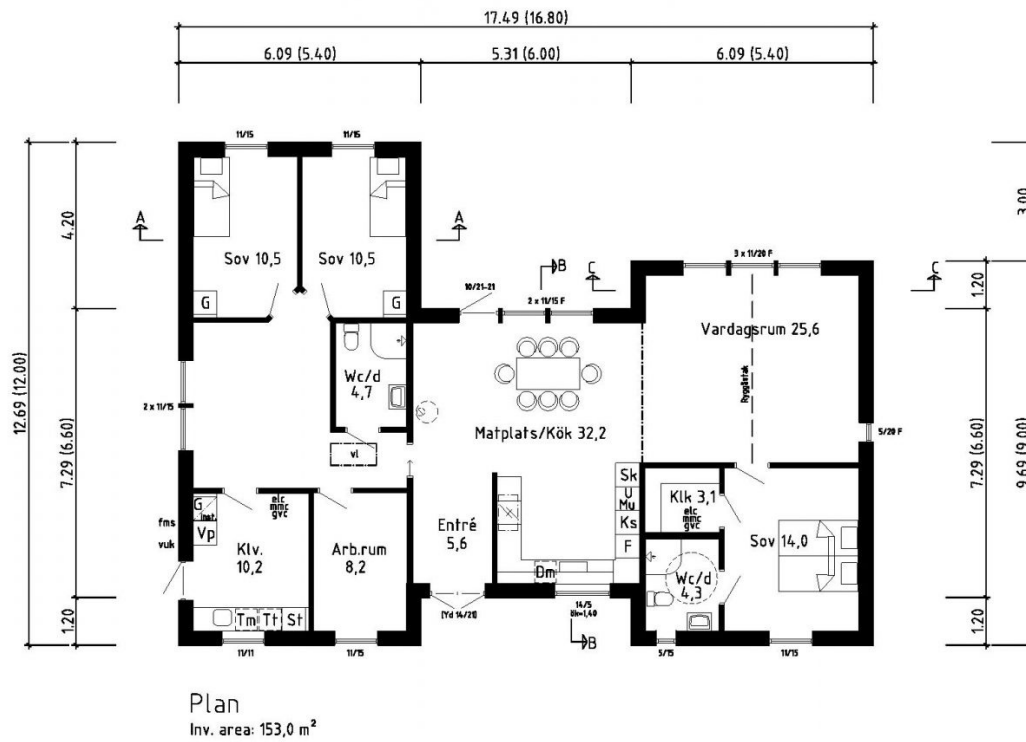

Planlösningar

Nedanstående planlösningar är endast exempel. Alla våra hus är arkitektritade och anpassade efter era önskemål. Kontakta oss så berättar vi mer.