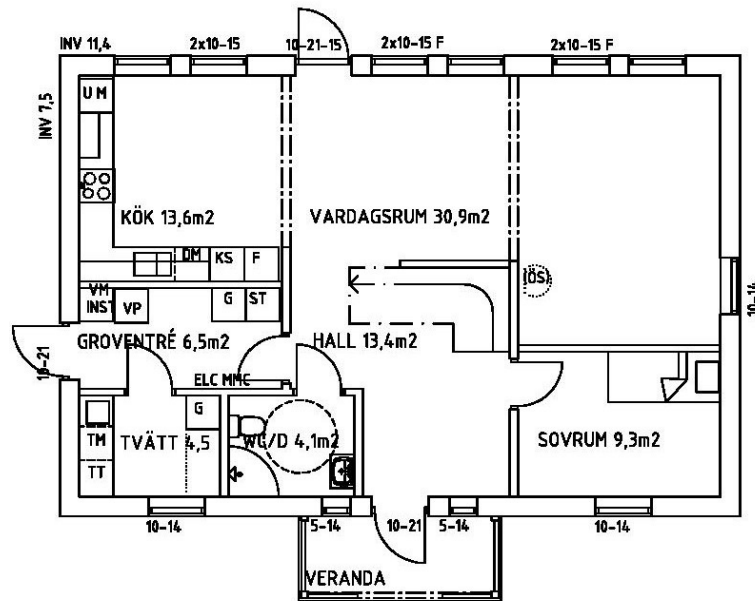

Planlösningar

Nedanstående planlösningar är endast exempel. Alla våra hus är arkitektritade och anpassade efter era önskemål. Kontakta oss så berättar vi mer.

BOTTENPLAN 85,5m²