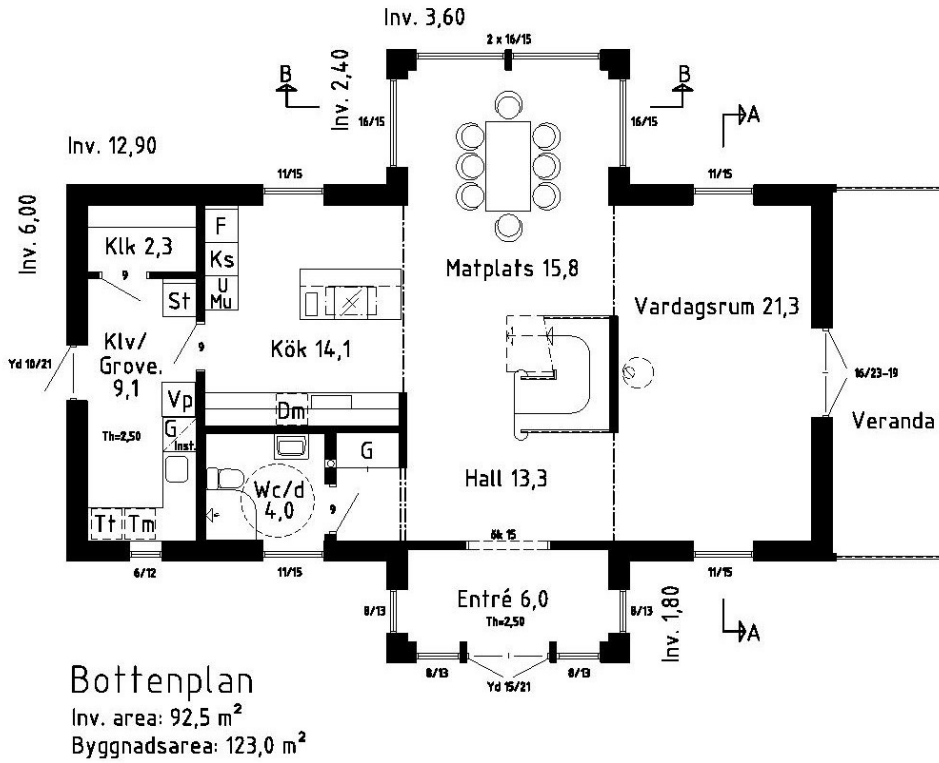

Planlösningar

Nedanstående planlösningar är endast exempel. Alla våra hus är arkitektritade och anpassade efter era önskemål. Kontakta oss så berättar vi mer.