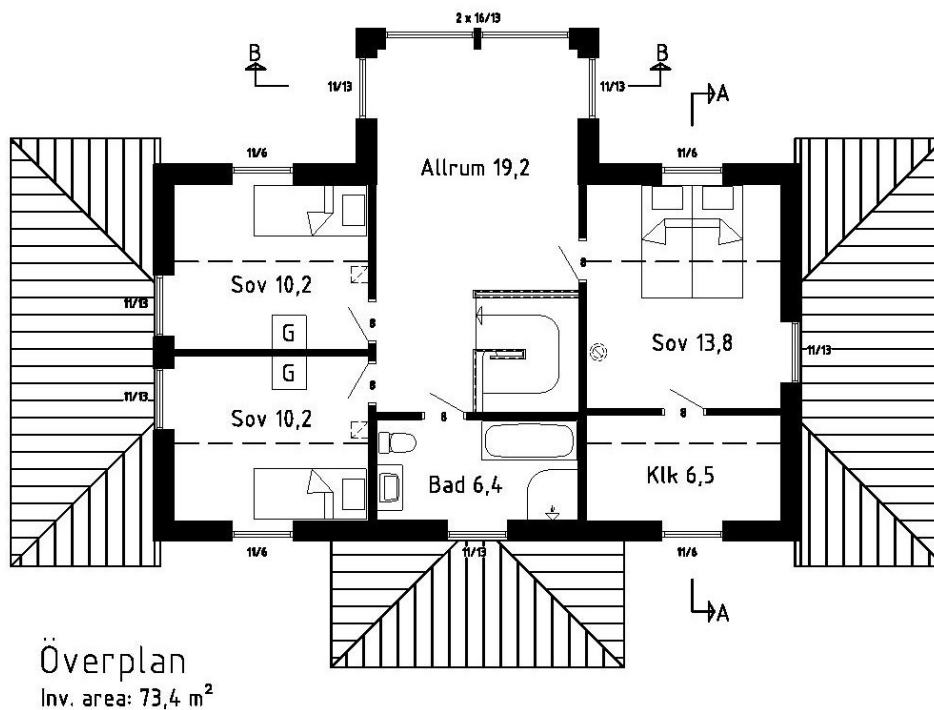

Planlösningar

Nedanstående planlösningar är endast exempel. Alla våra hus är arkitektritade och anpassade efter era önskemål. Kontakta oss så berättar vi mer.