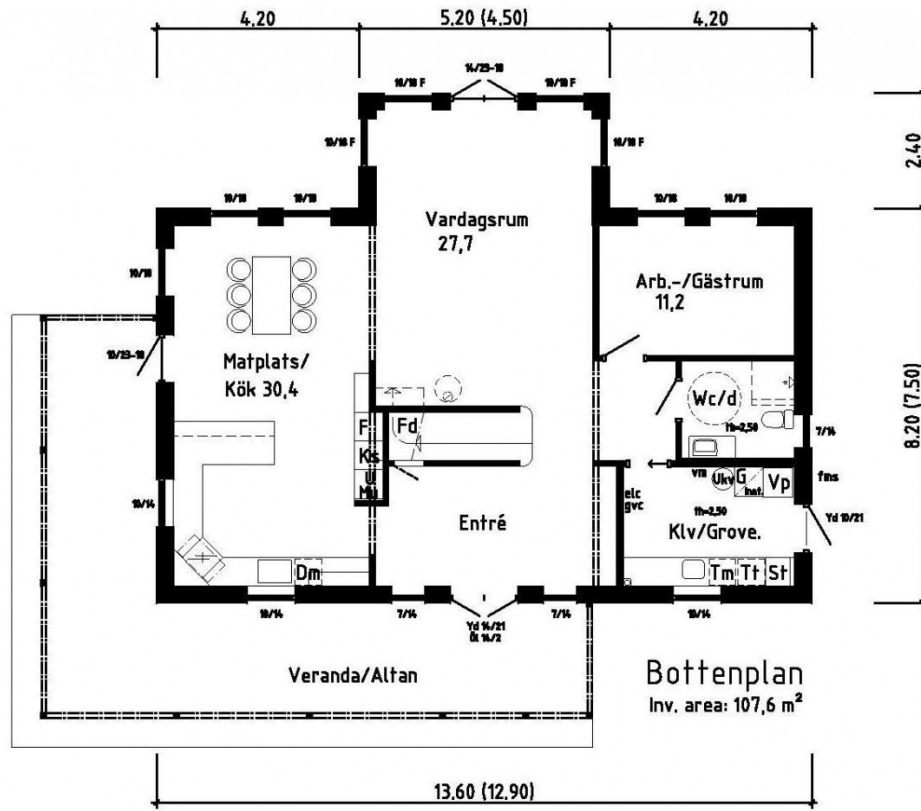

Planlösningar

Nedanstående planlösningar är endast exempel. Alla våra hus är arkitektritade och anpassade efter era önskemål. Kontakta oss så berättar vi mer.