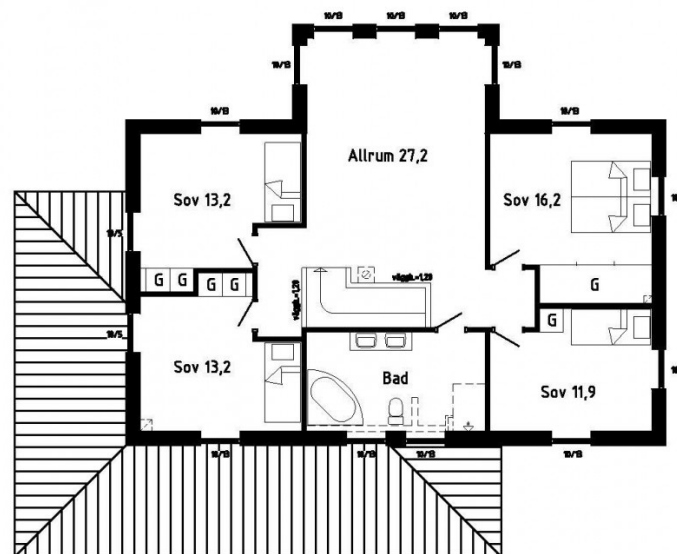

Planlösningar

Nedanstående planlösningar är endast exempel. Alla våra hus är arkitektritade och anpassade efter era önskemål. Kontakta oss så berättar vi mer.