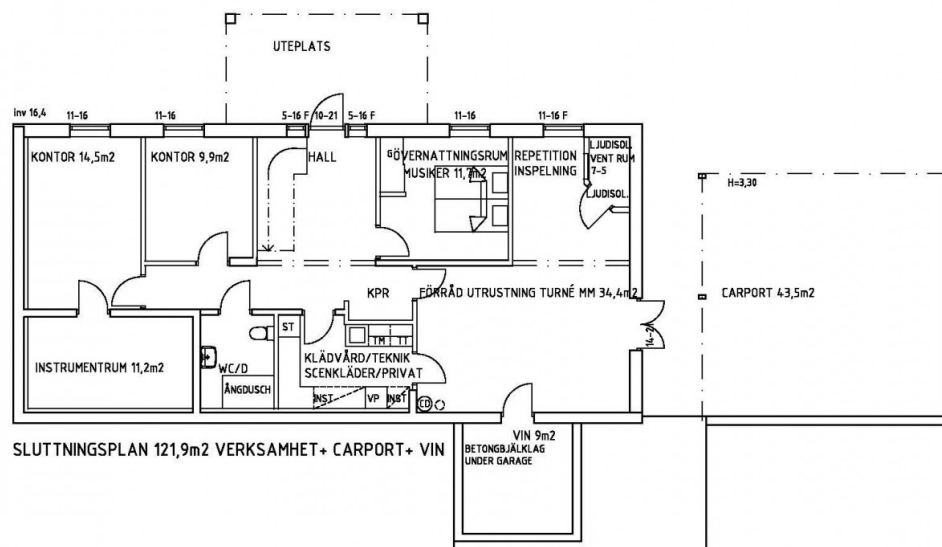

Planlösningar

Nedanstående planlösningar är endast exempel. Alla våra hus är arkitektritade och anpassade efter era önskemål. Kontakta oss så berättar vi mer.