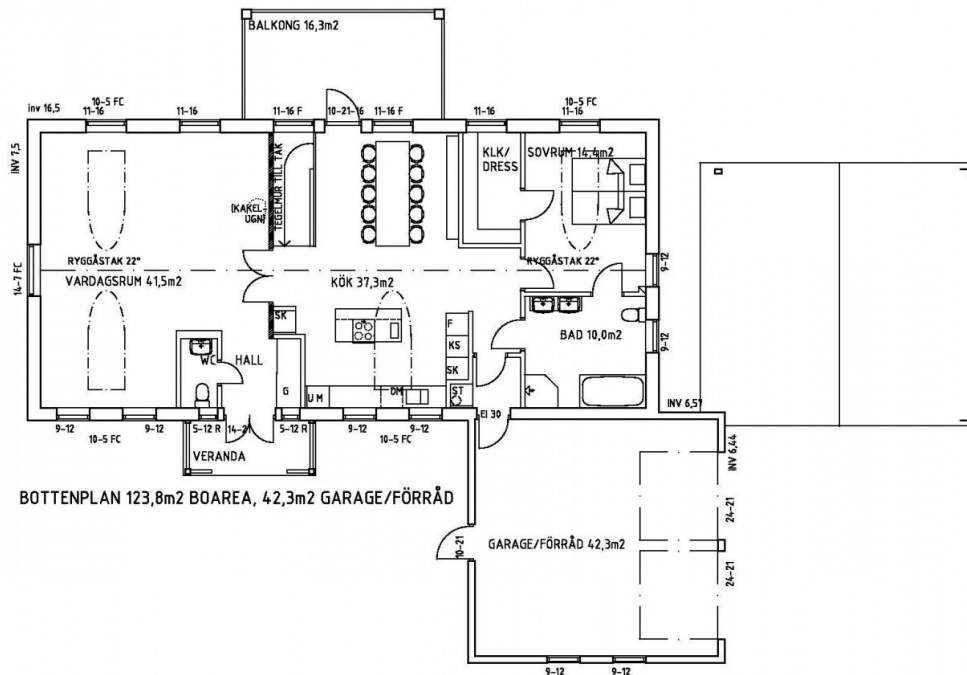

Planlösningar

Nedanstående planlösningar är endast exempel. Alla våra hus är arkitektritade och anpassade efter era önskemål. Kontakta oss så berättar vi mer.