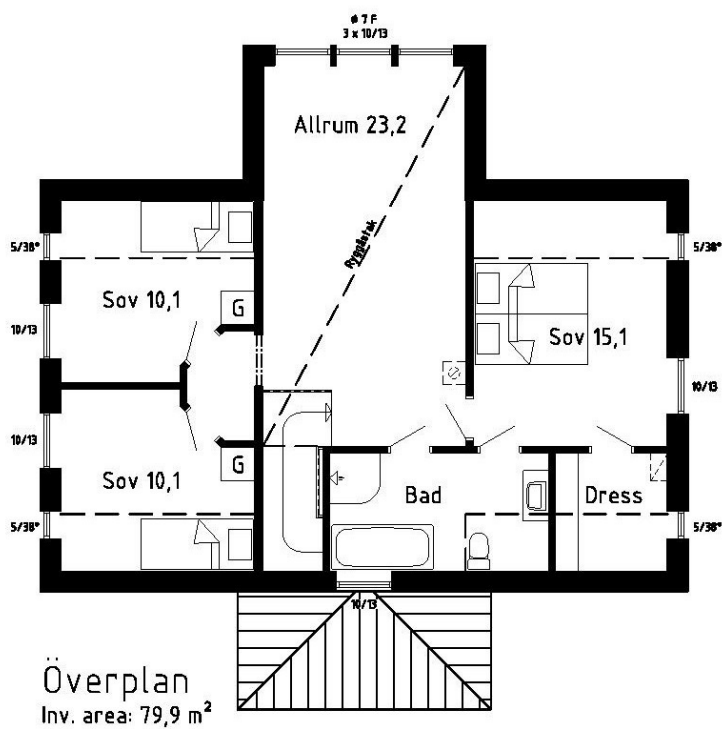

Planlösningar

Nedanstående planlösningar är endast exempel. Alla våra hus är arkitektridade och anpassade efter era önskemål.

Kontakta oss så berättar vi mer.