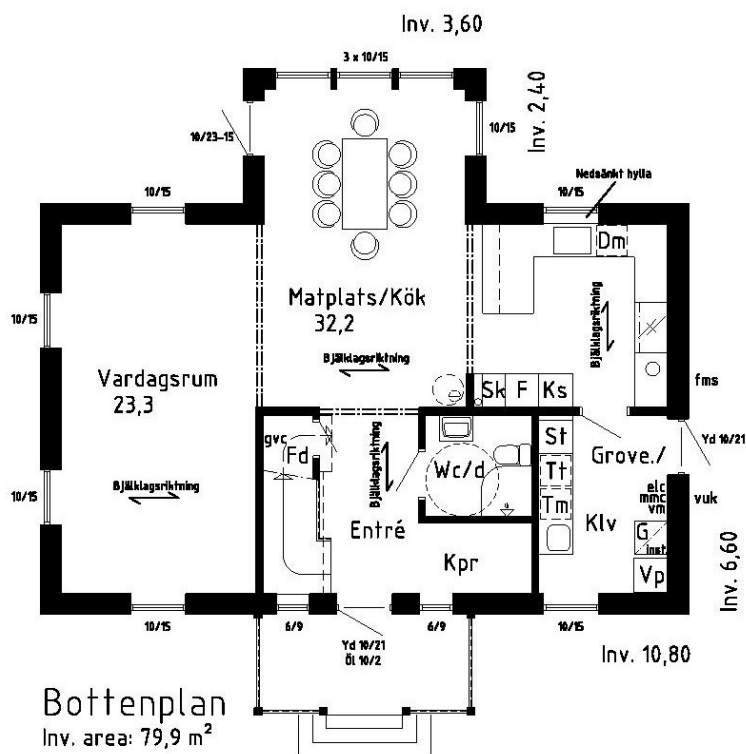

Planlösningar

Nedanstående planlösningar är endast exempel. Alla våra hus är arkitektridade och anpassade efter era önskemål.

Kontakta oss så berättar vi mer.