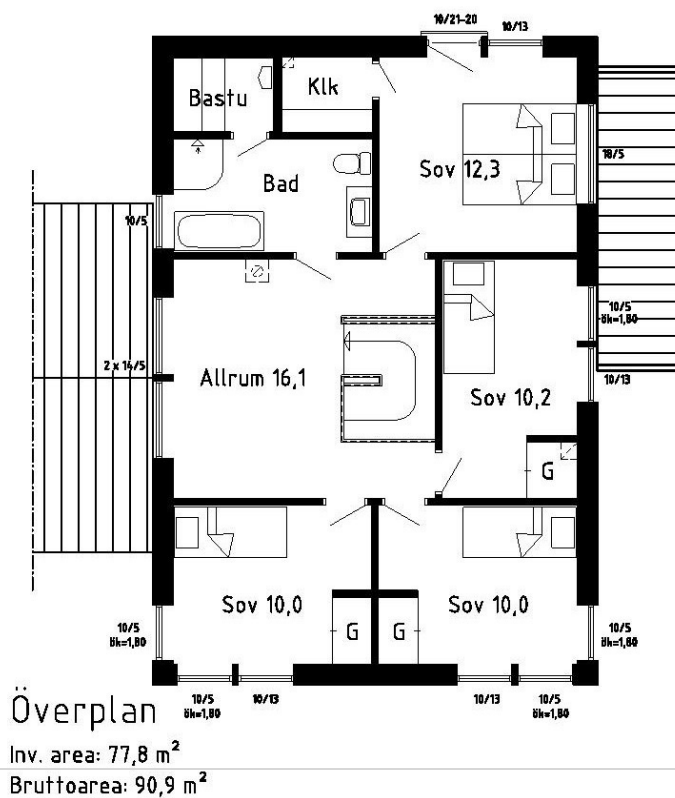

Planlösningar

Nedanstående planlösningar är endast exempel. Alla våra hus är arkitektritade och anpassade efter era önskemål. Kontakta oss så berättar vi mer.