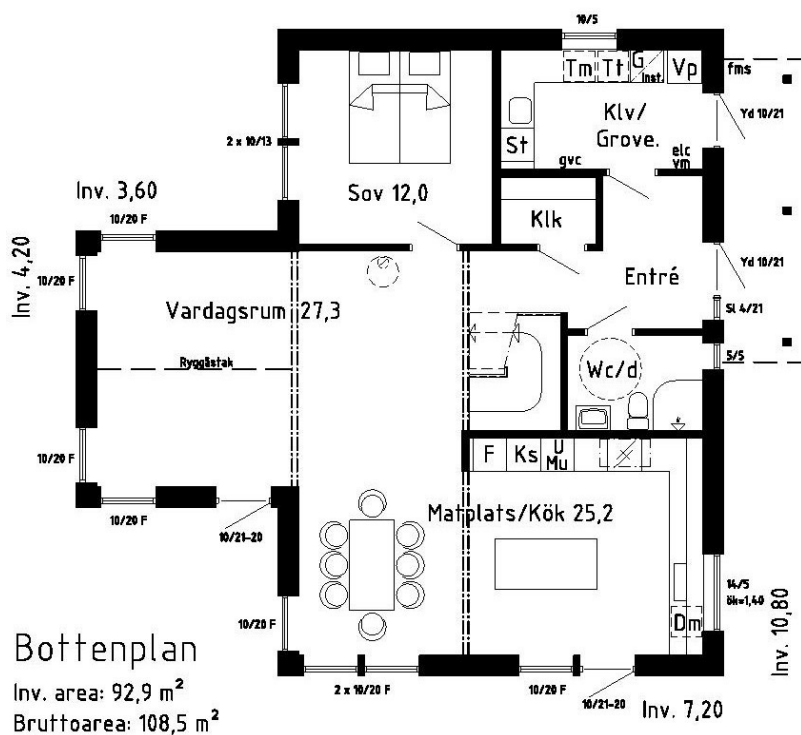

Planlösningar

Nedanstående planlösningar är endast exempel. Alla våra hus är arkitektritade och anpassade efter era önskemål. Kontakta oss så berättar vi mer.