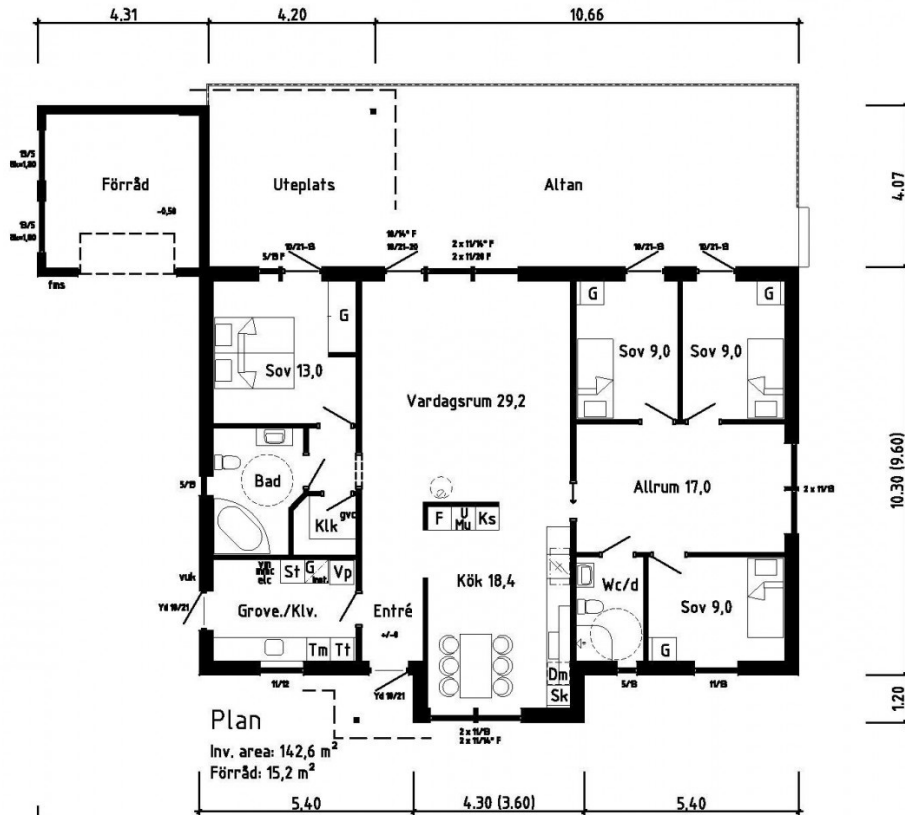

Planlösningar

Nedanstående planlösningar är endast exempel. Alla våra hus är arkitektritade och anpassade efter era önskemål. Kontakta oss så berättar vi mer.