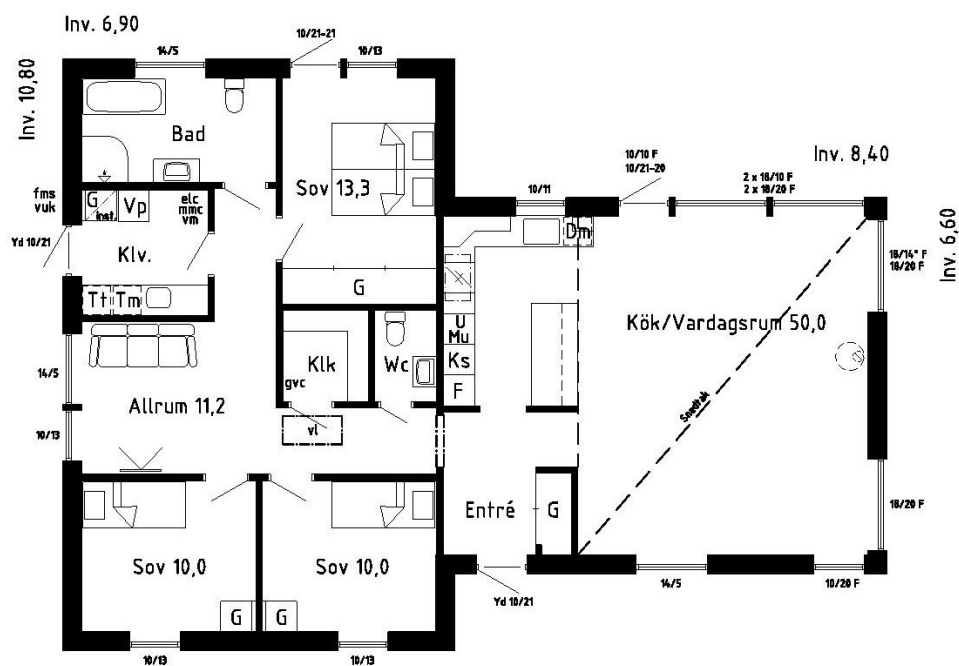

Dalarö

Om huset

Drömmen har redan blivit verklighet. Det här huset är byggt alldeles vid sjön Allgunnen. De stora fönsterpartierna tar verkligen vara på läget vid sjön. Kök och vardagsrum är ett öppet rum alldeles vid entrén och med mer än 4 meter i tak. Det stora pulpettakat ger även ett spännande utseende. I den andra delen av huset ligger 3 sovrum, allrum och bad. Dessutom med klädvärd, klädkammare och gäst-WC.

Kontakta oss så berättar vi mer.

Plan

Inv. area: 130,0 m²

Fasad