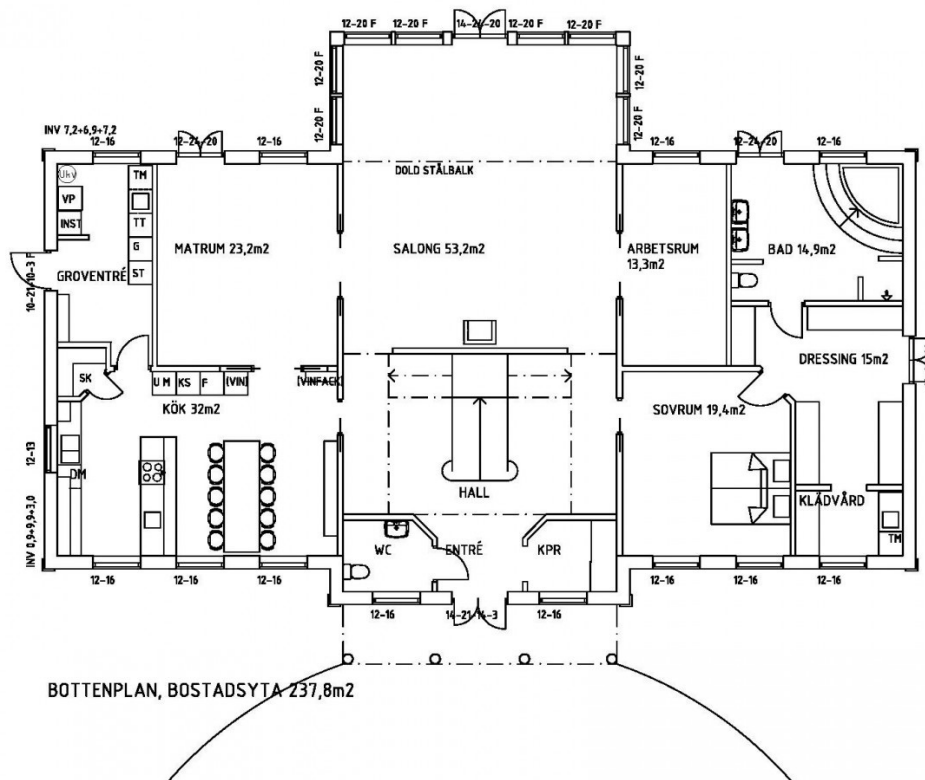

Planlösningar

Nedanstående planlösningar är endast exempel. Alla våra hus är arkitektritade och anpassade efter era önskemål.

Kontakta oss så berättar vi mer.