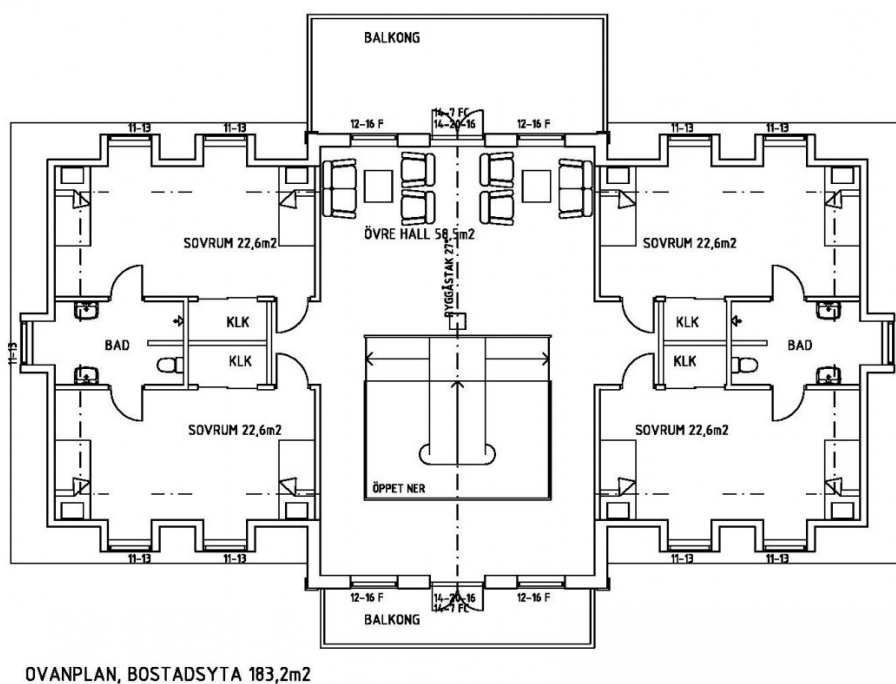

Planlösningar

Nedanstående planlösningar är endast exempel. Alla våra hus är arkitektritade och anpassade efter era önskemål.

Kontakta oss så berättar vi mer.