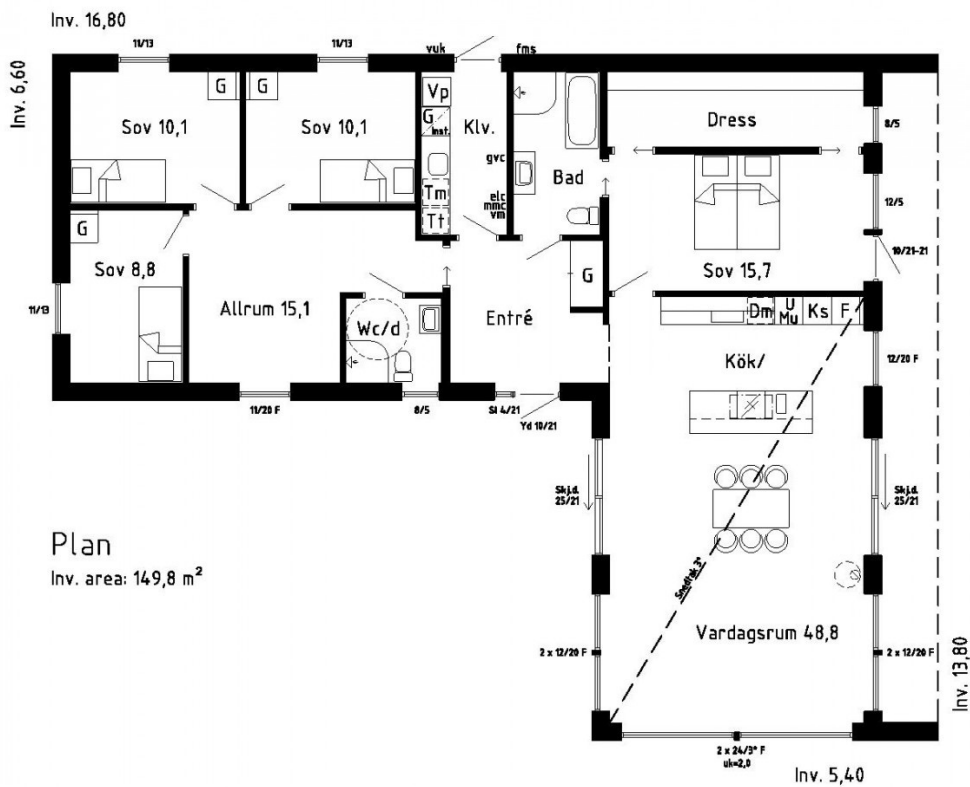

Planlösningar

Nedanstående planlösningar är endast exempel. Alla våra hus är arkitektritade och anpassade efter era önskemål.

Kontakta oss så berättar vi mer.