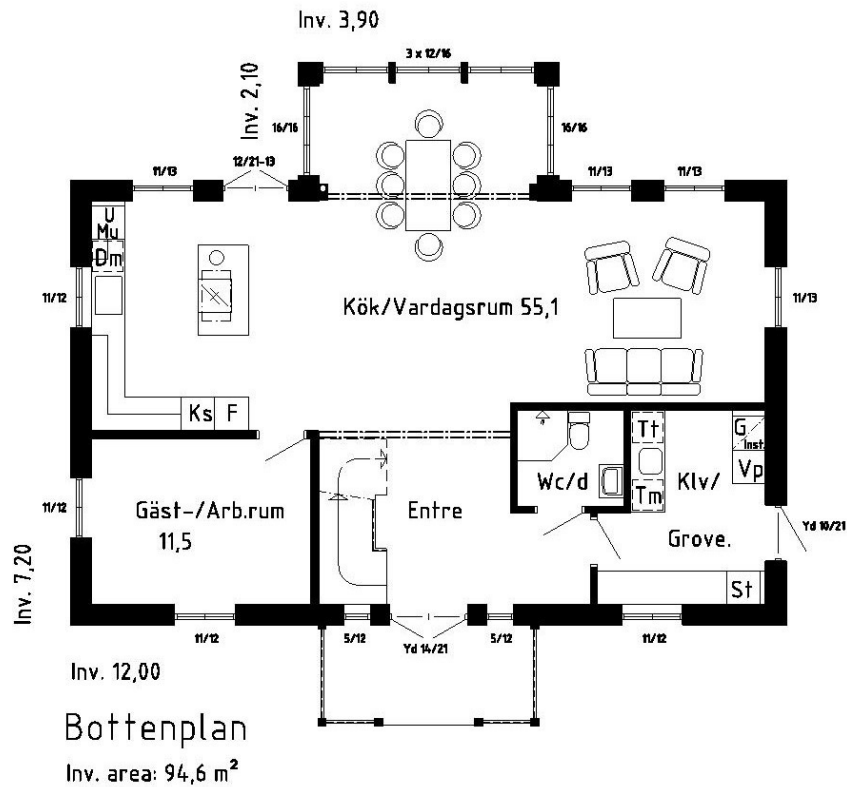

Planlösningar

Nedanstående planlösningar är endast exempel. Alla våra hus är arkitektritade och anpassade efter era önskemål.

Kontakta oss så berättar vi mer.