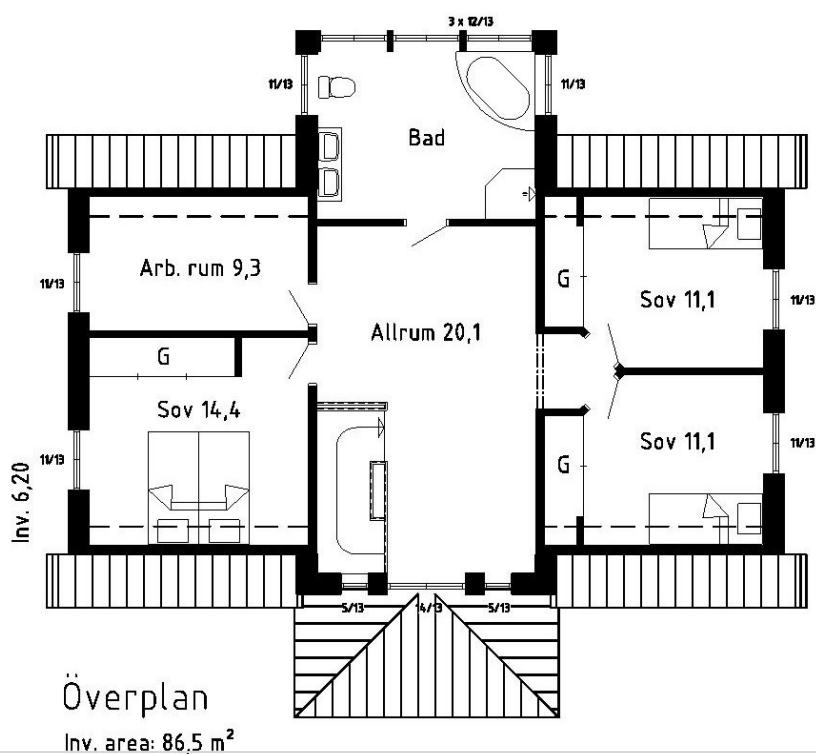

Planlösningar

Nedanstående planlösningar är endast exempel. Alla våra hus är arkitektritade och anpassade efter era önskemål.

Kontakta oss så berättar vi mer.