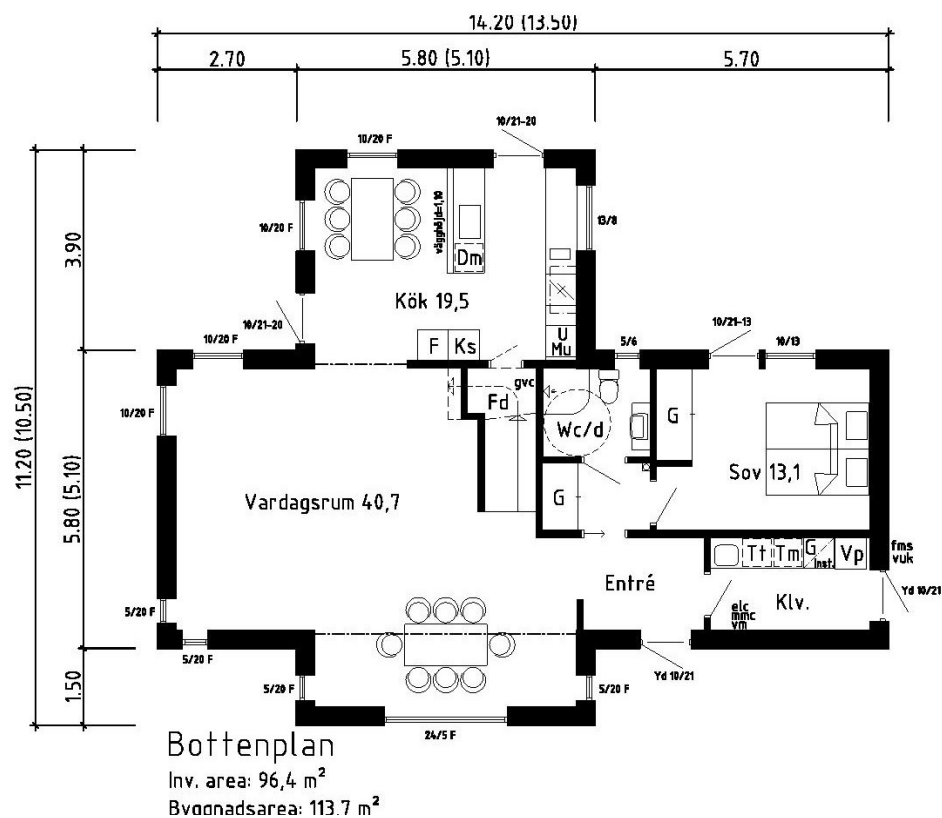

Planlösningar

Nedanstående planlösningar är endast exempel. Alla våra hus är arkitektritade och anpassade efter era önskemål.

Kontakta oss så berättar vi mer.