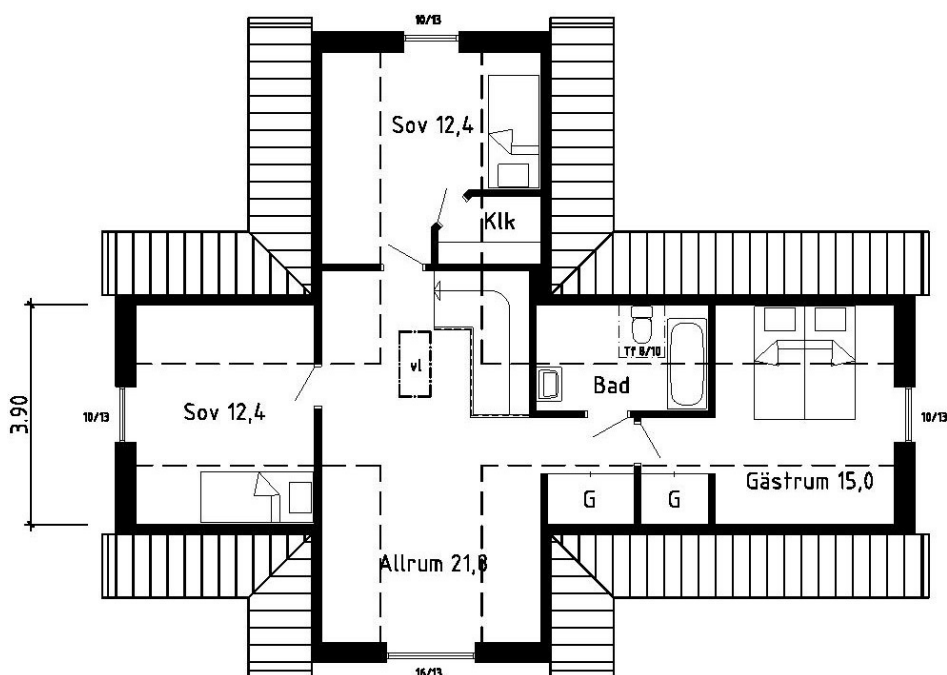

Planlösningar

Nedanstående planlösningar är endast exempel. Alla våra hus är arkitektritade och anpassade efter era önskemål.

Kontakta oss så berättar vi mer.