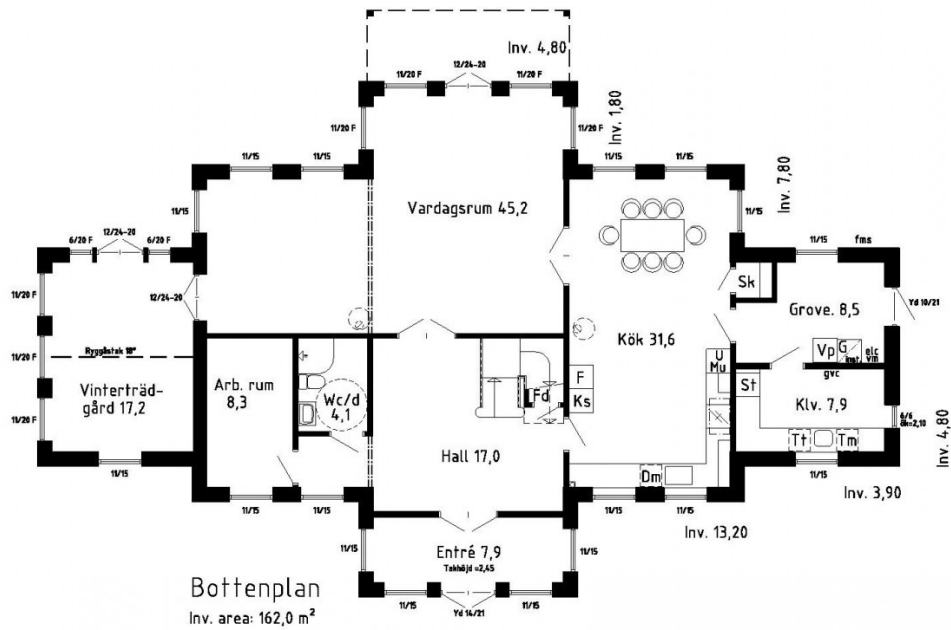

Planlösningar

Nedanstående planlösningar är endast exempel. Alla våra hus är arkitektridade och anpassade efter era önskemål. Kontakta oss så berättar vi mer.