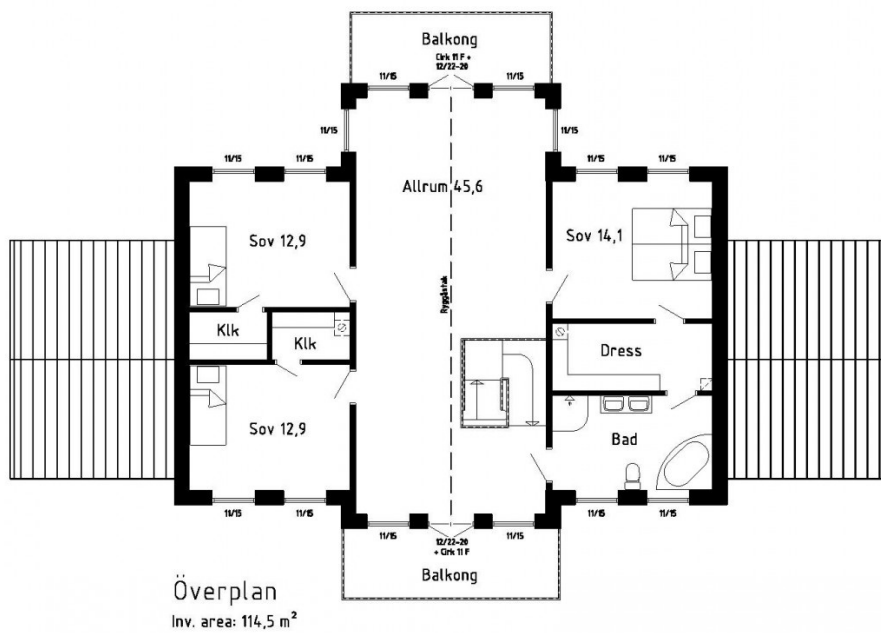

Planlösningar

Nedanstående planlösningar är endast exempel. Alla våra hus är arkitektridade och anpassade efter era önskemål. Kontakta oss så berättar vi mer.