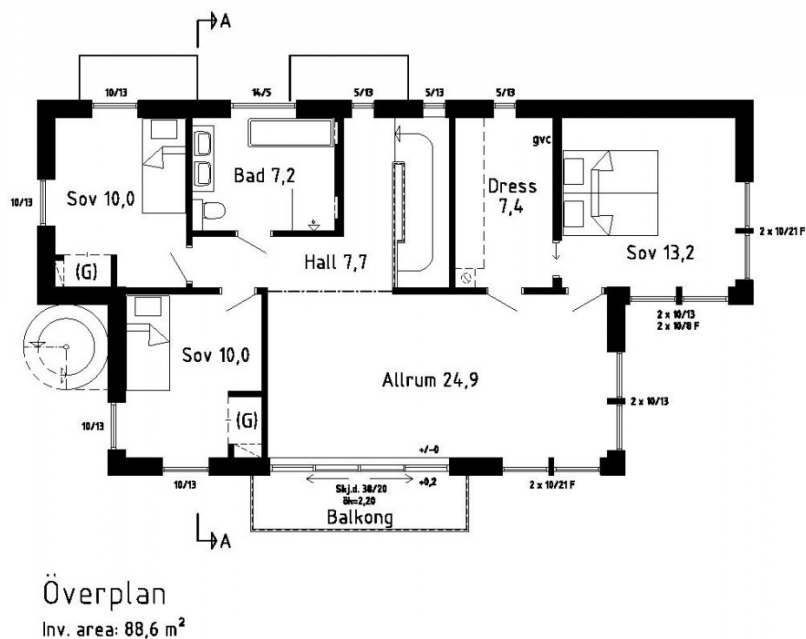

Planlösningar

Nedanstående planlösningar är endast exempel. Alla våra hus är arkitektritade och anpassade efter era önskemål.

Kontakta oss så berättar vi mer.