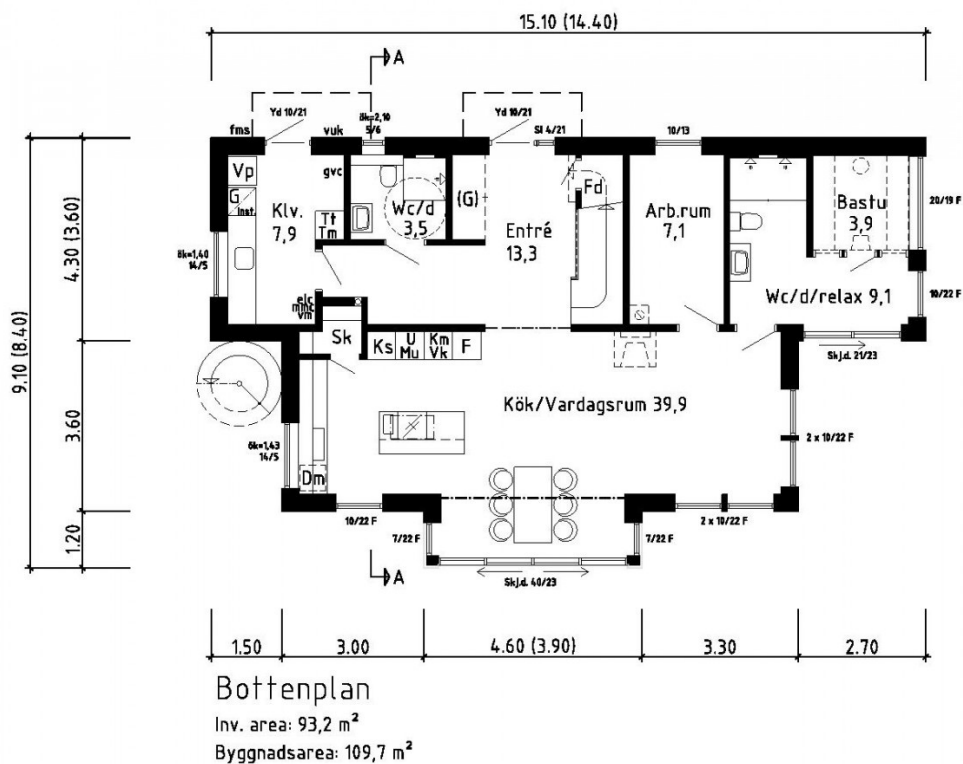

Planlösningar

Nedanstående planlösningar är endast exempel. Alla våra hus är arkitektritade och anpassade efter era önskemål.

Kontakta oss så berättar vi mer.