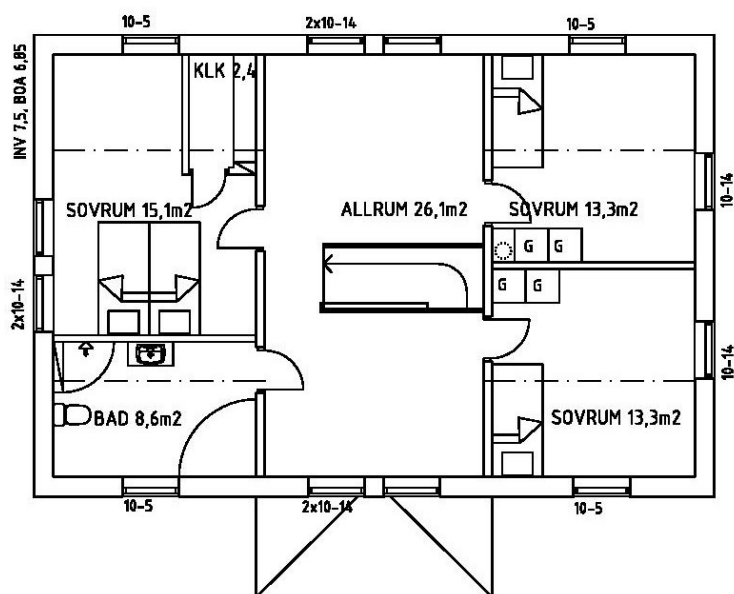

Huset rymmer kök-vardagsrumsdelen som sträcker sig längs hela trädgårdssidan. Tvätt-klädvård är avdelat från groventrén.

Allrummet är delat i 2 delar, är de TV-rum, lekrum, hobbyrum eller arbetsrum? Med 4 sovrum passar huset många olika familjer.

Kontakta oss så berättar vi mer.

BOTTENPLAN 85,5m²

OVANPLAN 85,5m² Atemp, 82,6m² BOAREA

Fasad