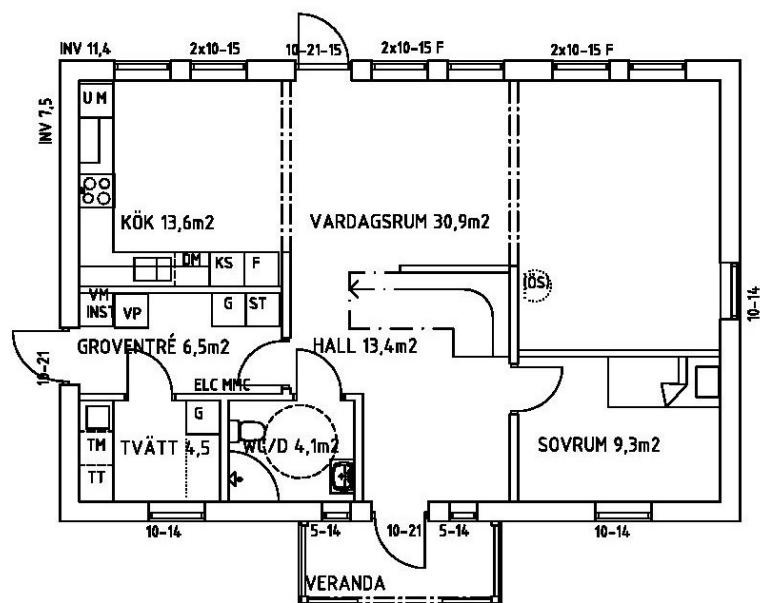

Huset rymmer kök-vardagsrumsdelen som sträcker sig längs hela trädgårdssidan. Tvätt-klädvård är avdelat från groventrén.

Allrummet är delat i 2 delar, är de TV-rum, lekrum, hobbyrum eller arbetsrum? Med 4 sovrum passar huset många olika familjer.

Kontakta oss så berättar vi mer.

BOTTENPLAN 85,5m²

OVANPLAN 85,5m² Atemp, 82,6m² BOAREA

Fasad