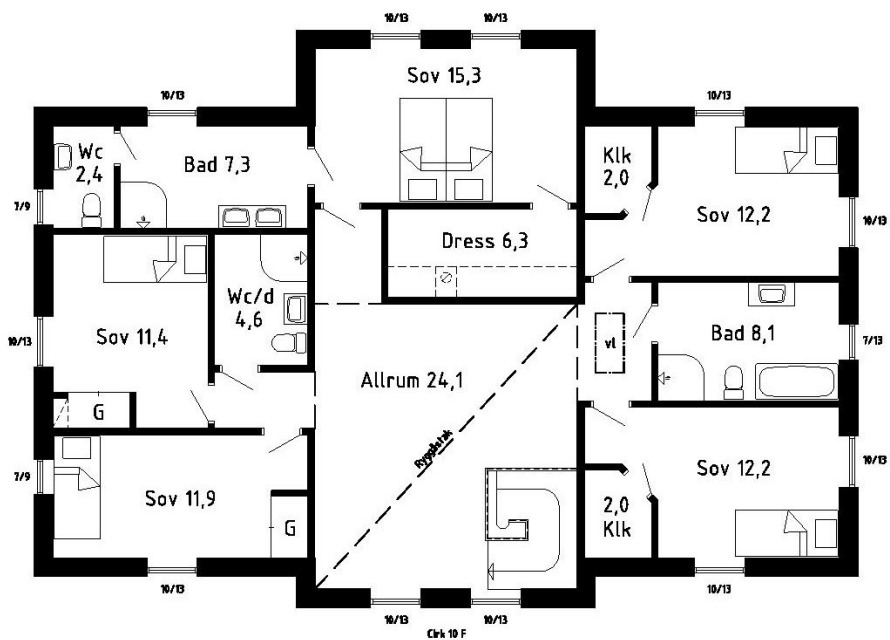

Worcester

Om huset

Worcester är ett generöst och vackert hus i New England-stil.

Kök-vardagsrum är på hela 83m². Vikdörr ger maximal kontakt med trädgården.

Allrummet har ryggåstak för extra rymd.

Med sex sovrum finns det plats både för alla i den egna familjen och för övernattande gäster.

Eget badrum med separat WC och dressing till föräldrarna. Både badrum och WC-dusch till barnen garanterar smidiga morgnar. Gästrummet har eget WC-dusch medan det finns WC för familjen och besökare.

BOAREA	BYGGAREA	RUM *	PLAN	ENERGI**
278 KVM	158 KVM	8 ST	2 ST	8000 KWH/ÅR

Bottenplan

Inv. area: 139,2 m²

Byggnadsarea: 157,5 m²

Överplan

Inv. area: 139,2 m²

Fasad