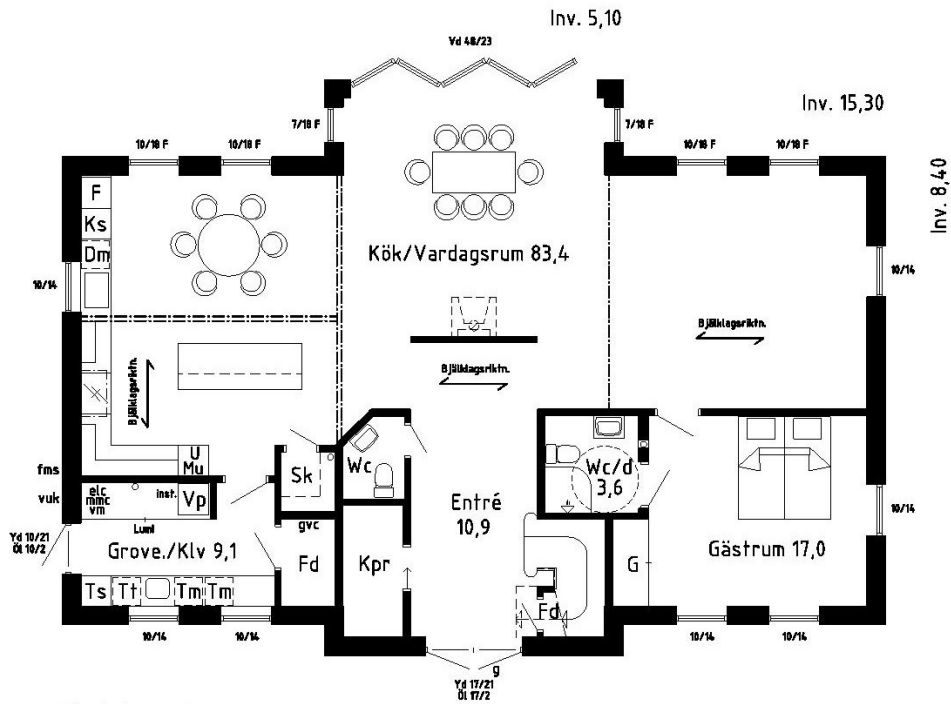

Worcester

Om huset

Worcester är ett generöst och vackert hus i New England-stil.

Kök-vardagsrum är på hela 83m². Vikdörr ger maximal kontakt med trädgården.

Allrummet har ryggåstak för extra rymd.

Med sex sovrum finns det plats både för alla i den egna familjen och för övernattande gäster.

Eget badrum med separat WC och dressing till föräldrarna. Både badrum och WC-dusch till barnen garanterar smidiga morgnar. Gästrummet har eget WC-dusch medan det finns WC för familjen och besökare.

BOAREA	BYGGAREA	RUM *	PLAN	ENERGI**
278 KVM	158 KVM	8 ST	2 ST	8000 KWH/ÅR

Bottenplan

Inv. area: 139,2 m²

Byggnadsarea: 157,5 m²

Överplan

Inv. area: 139,2 m²

Fasad